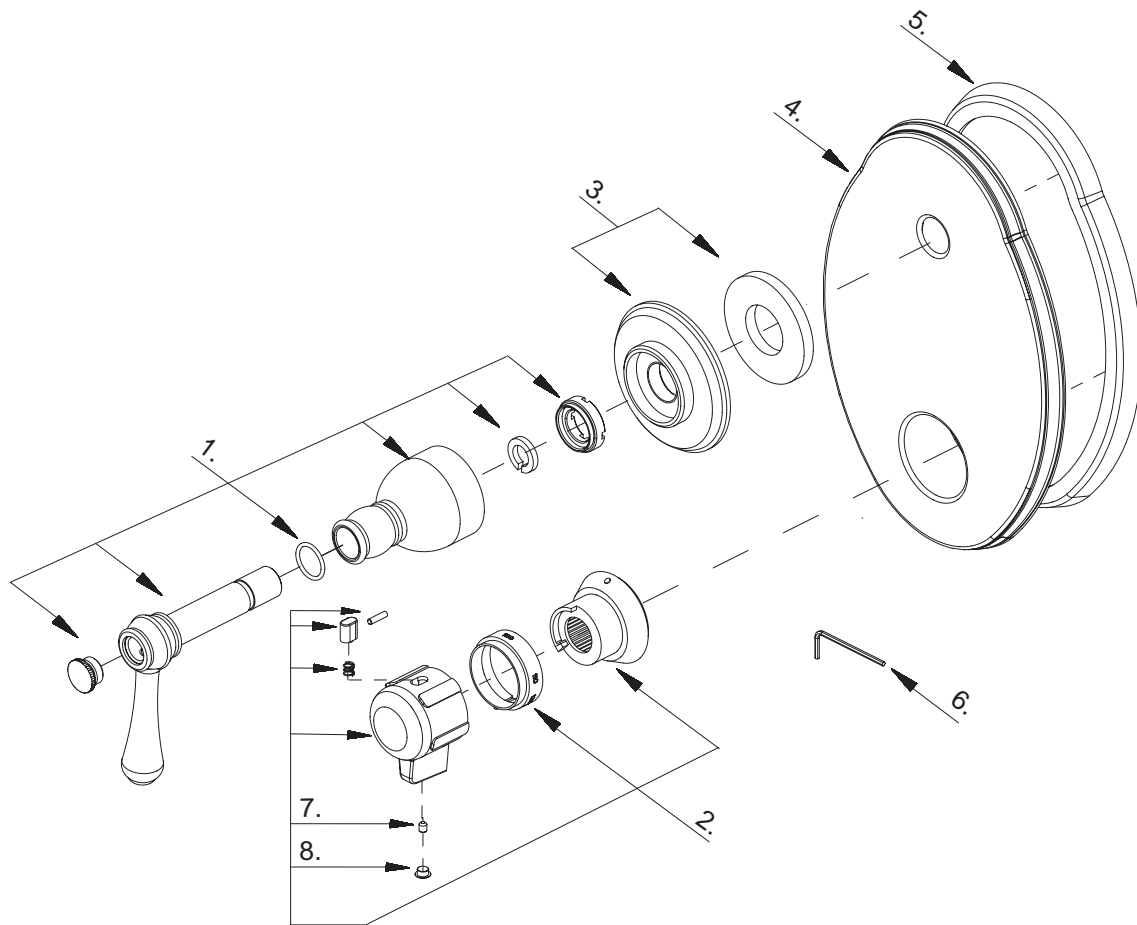

Replacement Parts / Repuestos / Pièces de rechange

D560157T (V1)

- | | |
|---|------------|
| 1 . Metal Handle Assembly/Ensamblaje de manija metálicas/Assemblage de manette en métal | A602038 |
| 2 . Handle Assembly/Ensamblaje de manija/Assemblage de manette | A602040 |
| 3 . Handle Trim Ring/Capuchón ornamental de la manija/Garniture circulaire de manette | A607461 |
| 4 . Escutcheon/Escudo/Écusson | A006416-50 |
| 5 . Escutcheon Seal/Sello para escudo/Rondelle étanche pour écusson | A010789 |
| 6 . Hex wrench (H2.0 * 17mmL * 49 mm L)/Llave hexagonal (H2.0 * 17mmL * 49mm L)/
Clé hexagonale (H2.0 * 17mmL * 49 mm L) | A031003 |
| 7 . Screw (M4 * 5mm L)/Tornillo (M4 * 5mm L)/Vis (M4 * 5mm L) | A008191 |
| 8 . Handle Cap/Tapón/Capuchon de la manette | A028046M |