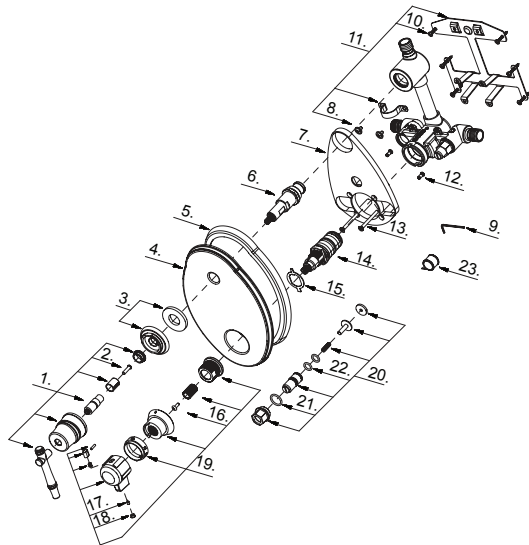

D560145 (V1)

Illustrated Parts List
Liste de pièces illustrée
Lista ilustrada de partes

Replacement parts, call :
Les pièces de rechange, appelez :
Partes de reemplazo, llame :

1-888-328-2383
WWW.DANZE.COM

Model #	Finishes	Fini	Acabado
D560145BN	Brushed Nickel	Nickel brossé	Níquel cepillado
D560145RBD	Distressed Bronze	Bronze Décoloré	Bronce Añejado

Part Name	Nom de la pièce	Nombre de Partie	Part # # de pièce # de Parte
1°. Metal Handle Assembly	Assemblage de manette en métal	Ensamblaje de manija metálicas	A602007
2. Screw (3/16" - 24 * 11/16" L)	Vis (3/16 po - 24 * 11/16 po L)	Tornillo (3/16 pulg. - 24 * 11/16 pulg. L)	A008133
3°. Handle Trim Ring	Garniture circulaire de manette	Capuchón ornamental de la manija	A215364
4°. Escutcheon	Écusson	Escudo	A006438-50
5. Escutcheon Seal	Rondelle étanche pour écusson	Sello para escudo	A010872
6. Volume Control Cartridge	Cartouche de contrôle de volume	Cartucho de Control de volumen	A507875
7. Plaster Guard	Protège-plâtre	Placa para pared	A127205
8. Screw (3/16" - 24 * 5/16" L)	Vis (3/16 po - 24 * 5/16 po L)	Tornillo (3/16 pulg. - 24 * 5/16 pulg. L)	A008013
9. Hex Wrench (H2.0 * 17 mm L * 49 mm L)	Clé hexagonale (H2.0 * 17 mm L * 49 mm L)	Llave hexagonal (H2.0 * 17 mm L * 49 mm L)	A031003
10. Nail (ST3.5 * 1-3/16 mm L)	Clou (ST3.5 * 1-3/16 mm L)	Clavo (ST3.5 * 1-3/16 mm L)	A075022
11. Mounting Bracket	Support de fixation	Soporte de montaje	A603013
12. Screw (3/16" - 24 * 7/16" L)	Vis (3/16 po - 24 * 7/16 po L)	Tornillo (3/16 pulg. - 24 * 7/16 pulg. L)	A008283
13. Screw (3/16" - 24 * 1-7/8" L)	Vis (3/16 po - 24 * 1-7/8 po L)	Tornillo (3/16 pulg. - 24 * 1-7/8 pulg. L)	A008011
14. Thermo Cartridge	Cartouche thermostatique	Cartucho termostática	A507875
15. Lock Washer	Rondelle frein	Arandela de presión	A120220
16. Screw (M4 * 12 mm L)	Vis (M4 * 12 mm L)	Tornillo (M4 * 12 mm L)	A008063
17. Screw (M4 * 5 mm L)	Vis (M4 * 5 mm L)	Tornillo (M4 * 5 mm L)	A008191
18. Handle Cap	Capuchon de la manette	Tapón	A028046M
19. Handle Assembly	Assemblage de manette	Ensamblaje de manija	A602006
20. Check Valve	Clapet de non-retour	Válvula de control	A603923
21. O-Ring (Ø11/16" ID * Ø7/8" OD)	Joint torique (Ø11/16 po ID * Ø7/8 po OD)	Empaque circular (Ø11/16 pulg. ID * Ø7/8 pulg. OD)	A063060
22. O-Ring (Ø7/16" ID * Ø5/8" OD)	Joint torique (Ø7/16 po ID * Ø5/8 po OD)	Empaque circular (Ø7/16 pulg. ID * Ø5/8 pulg. OD)	A048038
23. Pipe Tape	Ruban pour tuyau	Cinta selladora para rosca	A203000

Ⓞ Available in all finishes above
Ⓞ Disponible dans tous les finis susmentionnés
Ⓞ Disponible en todos los acabados