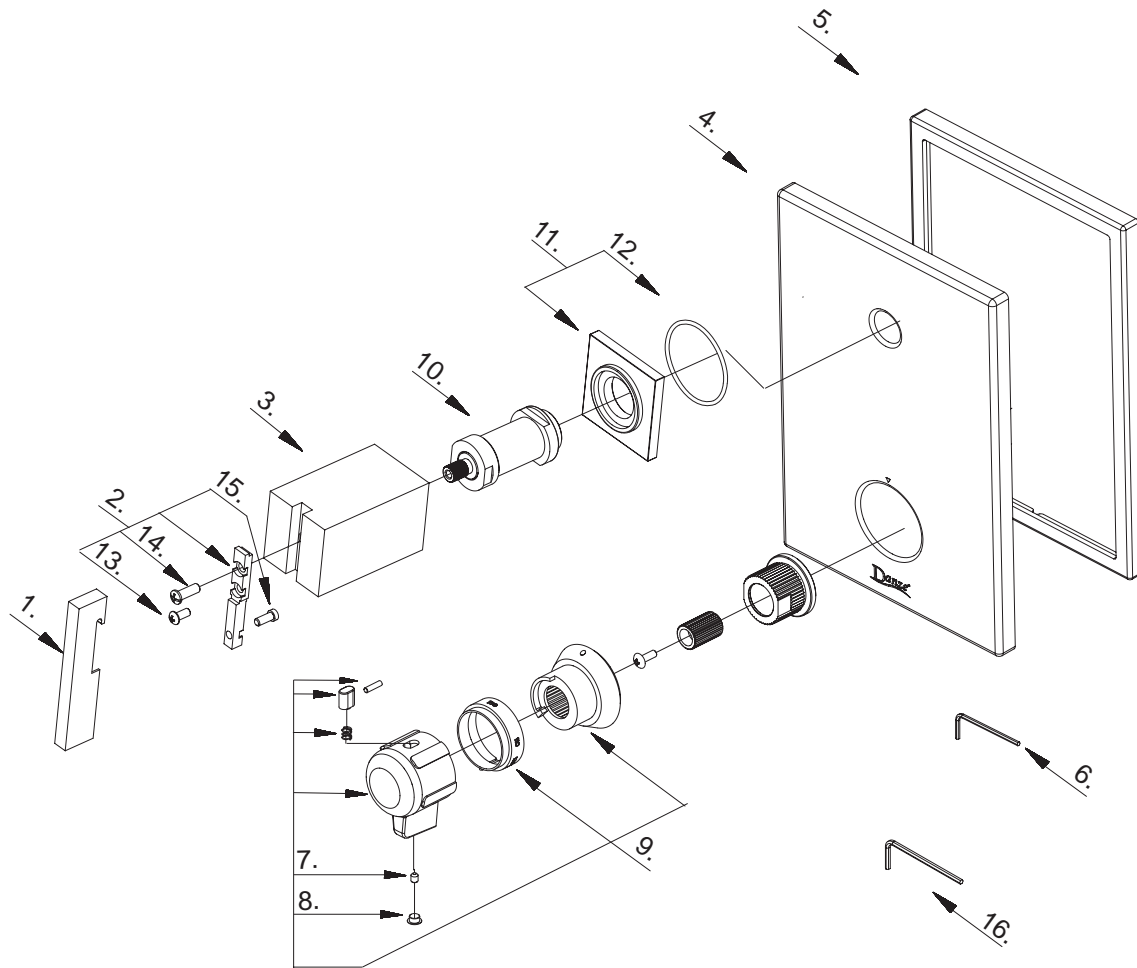

Replacement Parts/Repuestos/Pièces de rechange

D560144T (V1)

- | | |
|--|------------|
| 1 . Metal Handle/Manija metálicas/Manette en métal | A108726 |
| 2 . Metal Handle Assembly/Ensamblaje de manija metálicas/Assemblage de manette en métal | A603686 |
| 3 . Canopy/Cubierta/Garniture | A018773 |
| 4 . Escutcheon/Escudo/Écusson | A006418-50 |
| 5 . Escutcheon Seal/Sello para escudo/Rondelle étanche pour écusson | A010795 |
| 6 . Hex wrench (H2.0 * 17mm L * 49 mm L)/Llave hexagonal (H2.0 * 17mm L * 49mm L)/
Clé hexagonale (H2.0 * 17mm L * 49 mm L) | A031003 |
| 7 . Screw (M4 * 5mm L)/Tornillo (M4 * 5mm L)/Vis (M4 * 5mm L) | A008191 |
| 8 . Handle Cap/Tapón/Capuchon de la manette | A028046M |
| 9 . Handle Assembly/Ensamblaje de manija/Assemblage de manette | A602040 |
| 10 . Stem Extension/Extensión del vástago/Rallonge de tige | A057219 |
| 11 . Handle Trim Ring/Capuchón ornamental de la manija/Garniture circulaire de manette | A607405 |
| 12 . O-Ring(Ø1-5/8" ID* Ø1-13/16" OD)/Empaque circular (Ø1-5/8 pulg. ID* Ø1-13/16 pulg. OD)/
Joint torique (Ø1-5/8 po ID* Ø1-13/16 po OD) | A072032 |
| 13 . Screw (M4 * 8mm L)/Tornillo (M4 * 8mm L)/Vis (M4 * 8mm L) | A008680 |
| 14 . Screw (3/16 - 24 * 14" L)/Tornillo (3/16 - 24 * 14 pulg. L)/Vis (3/16 - 24 * 14 po L) | A008087 |
| 15 . Screw (M4*6mm L)/Tornillo (M4 * 6mm L)/Vis (M4 * 6mm L) | A008778 |
| 16 . Hex Wrench (H2.5 * 19 mm L * 53mm L)/Llave hexagonal (H2.5 * 19mm L * 53mm L)/
Clé hexagonale (H2.5 * 19mm L * 53mm L) | A031000 |