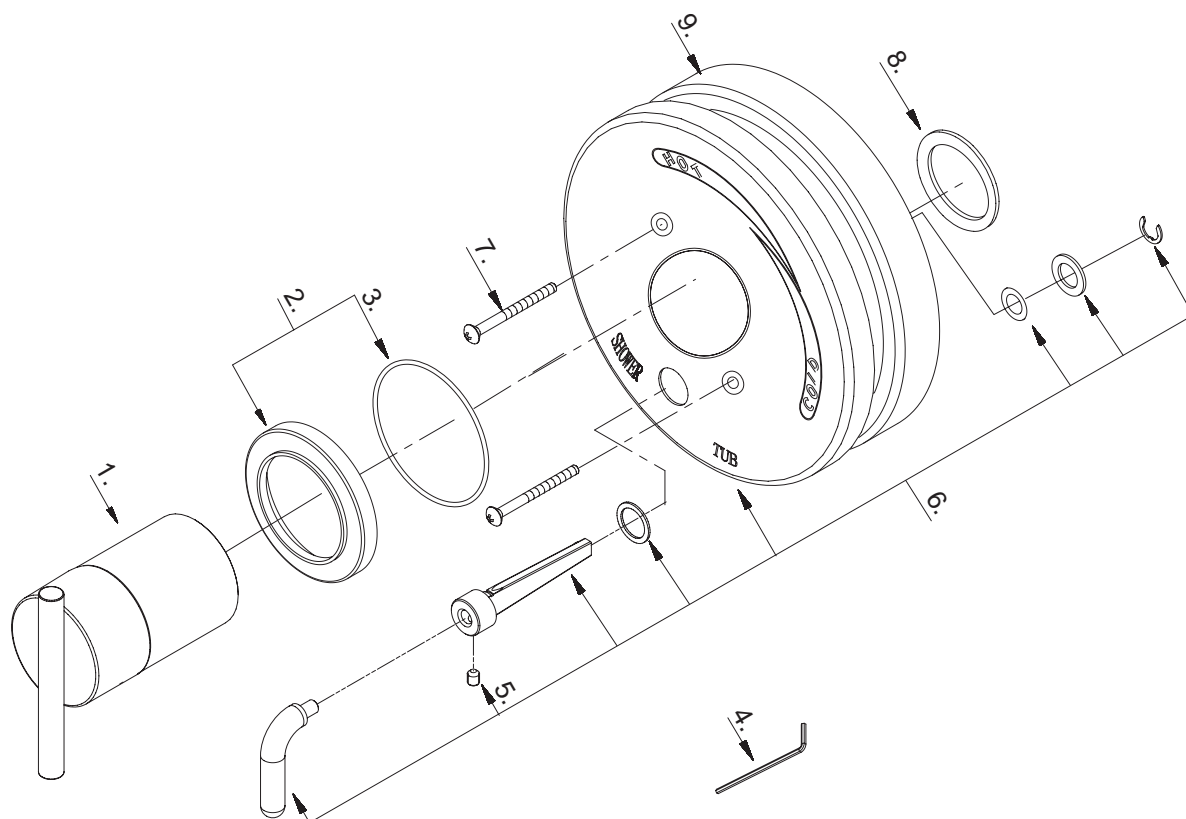

## Replacement Parts/Repuestos/Pièces de rechange

D500458T (V3)

- |  |         |
|--|---------|
| 1 . Metal Handle Assembly/Ensamblaje de manija metálicas/Assemblage de manette en métal  | A602510 |
| 2 . Handle Trim Ring/Capuchón ornamental de la manija/Garniture circulaire de manette  | A607210 |
| 3 . O-Ring (Ø2-9/16" ID * Ø2-11/16" OD)/Empaque circular (Ø2-9/16 pulg. ID * Ø2-11/16 pulg. OD)/<br>Joint torique (Ø2-9/16 po ID * Ø2-11/16 po OD) | A063096 |
| 4 . Hex Wrench (H2.5 * 19mm L * 53mm L)/Llave hexagonal (H2.5 * 19mm L * 53mm L)/<br>Clé hexagonale (H2.5 * 19mm L * 53mm L)                       | A031000 |
| 5 . Screw (M5 * 5mm)/Tornillo (M5 * 5mm)/Vis (M5 * 5mm)  | A075209 |
| 6 . Escutcheon Assembly/Ensamblaje del Escudo/Assemblage d'applique  | A603720 |
| 7 . Screw (3/16" - 24 * 4" L)/Tornillo (3/16 pulg. - 24 * 4 pulg. L)/Vis (3/16 po - 24 * 4 po L)   | A075005 |
| 8 . Seal/Sello/Rondelle étanche  | A060253 |
| 9 . Escutcheon Seal/Sello para escudo/Rondelle étanche pour écusson  | A010568 |