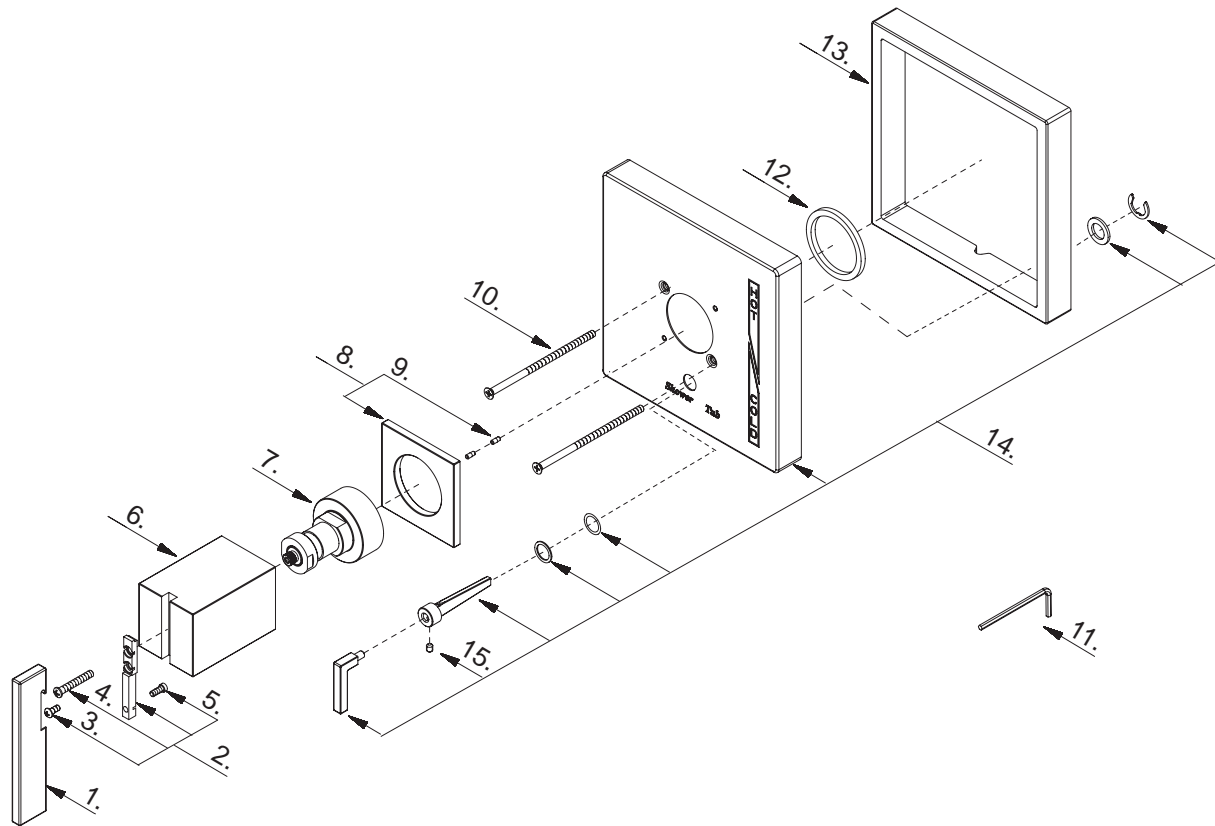

# Replacement Parts / Repuestos / Pièces de rechange

D500444T (V3)

- |   |          |
|---|----------|
| 1 . Metal Handle/Manija metálicas/Manette en métal  | A108736  |
| 2 . Handle Adaptor Assembly/Ensamblaje de adaptador de manija/Assemblage d'adaptateur de manette                                | A603714  |
| 3 . Screw (M4 * 8 mm L)/Tornillo (M4 * 8 mm L)/Vis (M4 * 8 mm L)  | A008680  |
| 4 . Screw (3/16" - 24 * 11/16" L)/Tornillo (3/16 pulg. - 24 * 11/16 pulg. L)/<br>Vis (3/16 po - 24 * 11/16 po L)                | A008233  |
| 5 . Screw (M4 * 11 mm L)/Tornillo (M4 * 11 mm L)/Vis (M4 * 11 mm L)   | A008778  |
| 6 . Handle Body/Cuerpo de manija/Corps de la manette  | A018788  |
| 7 . Handle Adaptor/Adaptador de manija/Adaptateur de la manette   | A057237  |
| 8 . Handle Trim Ring/Capuchón ornamental de la manija/Garniture circulaire de manette   | A607428  |
| 9 . Locating Pin/Espiga posicionadora/Broche d'alignement   | A239468  |
| 10 . Screw (3/16" - 24 * 4" L)/Tornillo (3/16 pulg. - 24 * 4 pulg. L)/Vis (3/16 po - 24 * 4 po L)                               | A075005  |
| 11 . Hex Wrench (H2.5 * 19 mm L * 53 mm L)/Llave hexagonal (H2.5 * 19mm L * 53mm L)/<br>Clé hexagonale (H2.5 * 19mm L * 53mm L) | A031000  |
| 12 . Seal/Sello/Rondelle étanche  | A060253  |
| 13 . Escutcheon Seal/Sello para escudo/Rondelle étanche pour écusson  | A010739  |
| 14 . Escutcheon/Escudo/Écusson  | A603722N |
| 15 . Screw (M5 * 5mm L)/Tornillo (M5 * 5mm L)/Vis (M5 * 5mm L)  | A075209  |