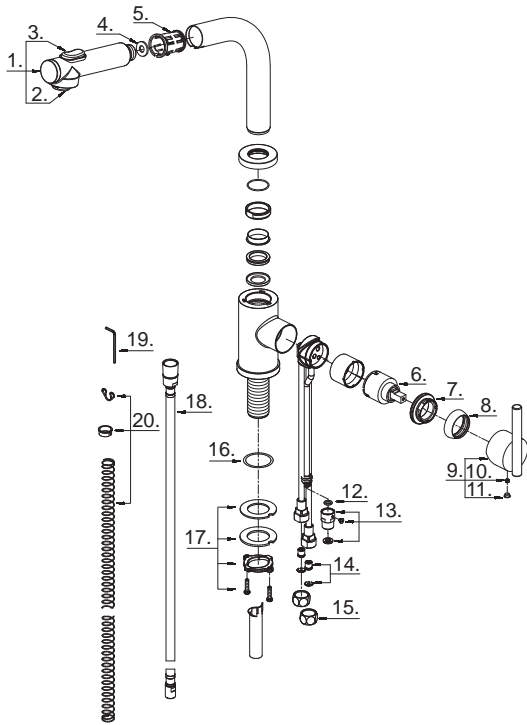

D404558 (V3)

Illustrated Parts List Liste de pièces illustrée Lista ilustrada de partes

Replacement parts, call :
Les pièces de rechange, appelez :
Partes de reemplazo, llame :

1-888-328-2383
WWW.DANZE.COM

Model #	Finishes	Fini	Acabado
D404558	Chrome	Chrome	Cromo
D404558SS	Stainless Steel	Acier inoxydable	Acero inoxidable

Part Name	Nom de la pièce	Nombre de Partie	Part # # de pièce # de Parte
1°. Hand Spray w/Check Valve	Douchette à main avec clapet de non-retour	Rociador de mano con válvula de control	A523425N
2°. Aerator	Brise-jet	Aireador	A500841N-50
3. Hand Spray Button	Bouton de la douchette à main	Botón del rociador de mano	A036251
4. Seal	Rondelle étanche	Sello	A058007N
5. Hose Guide	Guide de boyau	Guía de la manguera	A126003KP
6. Ceramic Disc Cartridge	Cartouche à disque en céramique	Cartucho de disco cerámico	A507348N
7. Lock Nut	Écrou de blocage	Contratuerca	A104276
8°. Trim Cap	Capuchon de garniture	Tapa ornamental	A103309
9°. Metal Handle Assembly	Assemblage de manette en métal	Ensamblaje de manija metálicas	A602652
10. Screw (M5 * 4 mm L)	Vis (M5 * 4 mm L)	Tornillo (M5 * 4 mm L)	A075052
11. Handle Insert	Pièce rapportée pour manettes	Tapa de manijas	A028046M
12. O-Ring (Ø5/16" ID * Ø1/2" OD)	Joint torique (Ø5/16 po ID * Ø1/2 po OD)	Empaque circulaire (Ø5/16 pulg. ID * Ø1/2 pulg. OD)	A004031N
13. Hose Adaptor Assembly	Assemblage d'adaptateur de boyau	Ensamblaje del adaptador de manguera	A603662N
14. Back Flow Prevention Device	Dispositif de prévention de retour d'eau	Prevención de dispositivo	A603902N
15. Coupling Nut	Écrou de raccord	Tuerca de unión	A009016
16. O-Ring (Ø2-1/16" ID * Ø2-3/8" OD)	Joint torique (Ø2-1/16 po ID * Ø2-3/8 po OD)	Empaque circulaire (Ø2-1/16 pulg. ID * Ø2-3/8 pulg. OD)	A004652
17. Mounting Hardware Assembly	Assemblage du matériel de fixation	Ensamblaje de ferreteria de montaje	A603171
18°. Spray Hose	Boyau de douchette	Manguera del rociador	A512101N
19. Hex Wrench (H2.5 * 19 mm L * 53 mm L)	Clé hexagonale (H2.5 * 19 mm L * 53 mm L)	Llave hexagonale (H2.5 * 19 mm L * 53 mm L)	A031000
20. Spring Kit	Ensemble de ressort	Juego de resortes	A603017