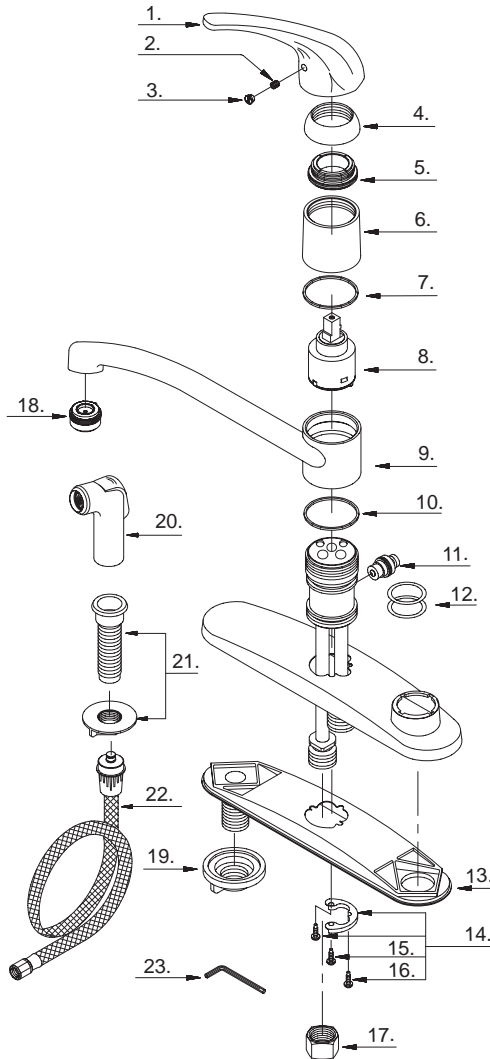

Single Handle Kitchen Faucet

Robinet de cuisine à une manette

Grifo para cocina de una manija

D403412 (V3)

Part Name	Nom de la pièce	Nombre de Partie	Part # # de pièce # de Parte
1° Metal Handle	Manette en métal	Manija metálicas	A029075
2. Screw (M5 * 5 mm L)	Vis (M5 * 5 mm L)	Tornillo (M5 * 5mm L)	A008003
3. Handle Insert	Pièce rapportée pour manettes	Tapa de manijas	A028065
4° Cap	Capuchon	Tapón	A103116
5. Adjusting Ring	Bague de réglage	Anillo de ajuste	A104002
6° Sleeve	Manchon	Manga	A041026
7. Washer	Rondelle	Arandela	A200000
8. Ceramic Disc Cartridge	Cartouche à disque en céramique	Cartucho de disco cerámico	A507348N
9° Spout	Bec	Vertedor	A132002N
10. Washer	Rondelle	Arandela	A200000
11. Diverter w/Vacuum Breaker	Inverseur avec dispositif antisiphonique	Cambiador de flujo con dispositivo de contacto de succión	A501011N
12. O-Ring (Ø1-1/4" ID * Ø1-1/2" OD)	Joint torique (Ø1-1/4 po ID * Ø1-1/2 po OD)	Empaque circulaire (Ø1-1/4 pulg. ID * Ø1-1/2 pulg. OD)	A004008N
13. Gasket	Joint	Empaque	A011031NF
14. Connector Assembly	Assemblage de raccord	Ensamblaje de conexión	A603225
15. Screw (5/32" - 32 * 1/2" L)	Vis (5/32 po - 32 * 1/2 po L)	Tornillo (5/32 pulg. - 32 * 1/2 pulg. L)	A008036
16. Screw (5/32" - 32 * 1/2" L)	Vis (5/32 po - 32 * 1/2 po L)	Tornillo (5/32 pulg. - 32 * 1/2 pulg. L)	A008136
17. Coupling Nut	Écrou de raccord	Tuerca de unión	A009016
18° Aerator	Brise-jet	Aireador	A500113N
19. Lock Nut	Écrou de blocage	Contratuercia	A009007
20° Spray Head w/Check Valve	Tête de douche avec clapet de non-retour	Cabeza del rociador con válvula de control	A503002N
21° Spray Holder Assembly (3-5/16" L)	Assemblage du support de douche	Ensamblaje de soporte del rociador (3-5/16 pulg. L)	A603658
22° Spray Hose	Boyau d'arroseur	Manguera del rociador	A511000N
23. Allen Wrench (1/8")	Clé Allen (1/8 po)	Llave Allen (1/8 pulg.)	A031000