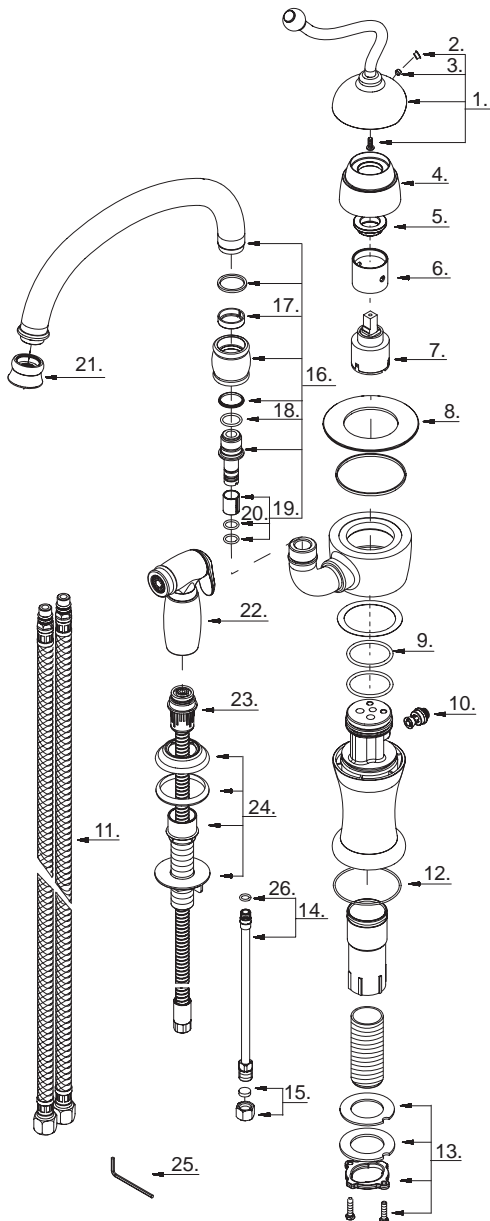

Single Handle Kitchen Faucet

Robinet de cuisine à une manette

Grifo para cocina de una manija

D403221 (V3)

Part Name	Nom de la pièce	Nombre de Partie	Part # # de pièce # de Parte
1. Metal Handle Assembly	Assemblage de manette en métal	Ensamblaje de manija metálicas	A602661
2. Handle Cap	Capuchon de la manette	Tapón	A028046M
3. Screw (M5 * 4 mm L)	Vis (M5 * 4 mm L)	Tornillo (M5 * 4 mm L)	A075052
4. Trim Cap	Capuchon de garniture	Tapa ornamental	A033653
5. Locking Nut	Écrou de blocage	Contratuerca	A104207
6. Sleeve	Manchon	Manga	A217220
7. Ceramic Disc Cartridge	Cartouche à disque en céramique	Cartucho de disco cerámico	A507348N
8. Washer	Rondelle	Arandela	A013081
9. O-Ring (Ø1-3/4" ID * Ø1-15/16" OD)	Joint torique (Ø1-3/4 po ID * Ø1-15/16 po OD)	Empaque circulaire (Ø1-3/4 pulg. ID * Ø1-15/16 pulg. OD)	A004045N
10. Spray Diverter w/Vacuum Breaker	Inverseur de jet avec dispositif antisiphonique	Cambiador de flujo de agua con dispositivo de contacto de succión	A501114N
11. Supply Hose	Tuyau d'alimentation d'eau	Tube de suministro de agua	A105172N
12. O-Ring (Ø2-1/2" ID * Ø2-5/8" OD)	Joint torique (Ø2-1/2 po ID * Ø2-5/8 po OD)	Empaque circulaire (Ø2-1/2 pulg. ID * Ø2-5/8 pulg. OD)	A048189
13. Mounting Hardware	Matériel de fixation	Ferreteria de montaje	A603171
14. Supply Pipe	Tuyau d'alimentation d'eau	Tube de suministro de agua	A603031N
15. Plug	Bouchon	Tapón	A603838N
16. Spout Assembly	Assemblage du bec	Ensamblaje de vertedor	A606307N
17. Clip	Collier	Seguro	A013738
18. O-Ring (Ø5/8" ID * Ø13/16" OD)	Joint torique (Ø5/8 po ID * Ø13/16 po OD)	Empaque circulaire (Ø5/8 pulg. ID * Ø13/16 pulg. OD)	A072002
19. Spout Seal Kit	Ensemble d'anneaux d'étanchéité pour le bec	Juego del sello para boquilla	A603716N
20. O-Ring (Ø7/16" ID * Ø9/16" OD)	Joint torique (Ø7/16 po ID * Ø9/16 po OD)	Empaque circulaire (Ø7/16 pulg. ID * Ø9/16 pulg. OD)	A004023N
21. Aerator	Brise-jet	Aireador	A500865N-50
22. Side Spray	Douchette de cuisine	Rociador para cocina	A503107N
23. Spray Hose	Boyau de douchette	Manguera del rociador	A511006N
24. Spray Holder Assembly (3-15/16" L)	Assemblage du support de douchette (3-15/16 po L)	Ensamblaje de soporte del rociador (3-15/16 pulg. L)	A607972
25. Hex Wrench (H2.5 * 19 mm L * 53 mm L)	Clé hexagonale (H2.5 * 19 mm L * 53 mm L)	Llave hexagonale (H2.5 * 19 mm L * 53 mm L)	A031000
26. O-Ring (Ø5/16" ID * Ø7/16" OD)	Joint torique (Ø5/16 po ID * Ø7/16 po OD)	Empaque circulaire (Ø5/16 pulg. ID * Ø7/16 pulg. OD)	A004001N