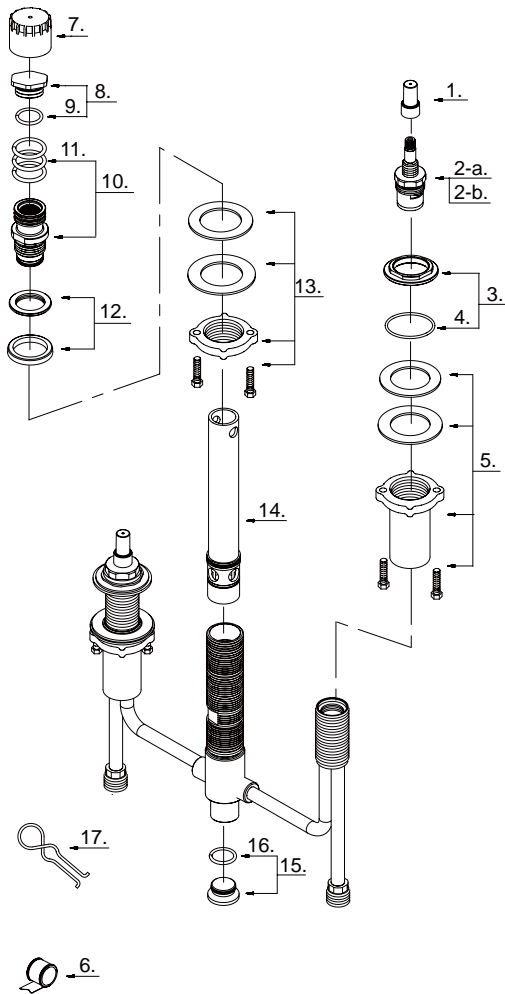

10" CC Roman Tub Rough-In Valve

Valve brute à bain roman, 10" CC

Válvula para el interior de la superficie, 10" CC

Part Name	Nom de la pièce	Nombre de Parte	Part # # de pièce # de Parte
1. Stem Rough In Cap	Capuchon de robinetterie brute de tige	Tapa protectora del vástago	A045204
2-a. Ceramic Disc Cartridge-Cold	Cartouche à disque en céramique-froid	Cartucho de disco cerámico-frío	A507174
2-b. Ceramic Disc Cartridge-Hot	Cartouche à disque en céramique-chaud	Cartucho de disco cerámico-caliente	A507173
3. Nut & Seal	Écrou et rondelle étanche	Tuerca y sello	A603920
4. O-Ring (Ø1-9/16" ID * Ø1-11/16" OD)	Joint torique (Ø1-9/16 po ID * Ø1-11/16 po OD)	Empaque circular (Ø1-9/16 pulg. ID * Ø1-11/16 pulg. OD)	A004107
5. Mounting Hardware	Matériel de fixation	Ferreteria de montaje	A603993
6. Pipe Tape	Ruban pour tuyau	Cinta selladora para rosca	A203000
7. Spout Rough In Cap	Capuchon de robinetterie brute du bec	Tapa protectora del vertedor	A045153
8. Spout Plug	Bouchon de bec	Tapón de vertedor	A603046
9. O-Ring (Ø5/8" ID * Ø13/16" OD)	Joint torique (Ø5/8 po ID * Ø13/16 po OD)	Empaque circular (Ø5/8 pulg. ID * Ø13/16 pulg. OD)	A004010
10. Spout Adaptor Assembly	Assemblage d'adaptateur du bec	Ensamblaje de adaptador del vertedor	A603922
11. O-Ring (Ø7/8" ID * Ø1-1/16" OD)	Joint torique (Ø7/8 po ID * Ø1-1/16 po OD)	Empaque circular (Ø7/8 pulg. ID * Ø1-1/16 pulg. OD)	A072073
12. Nut & Seal	Écrou et rondelle étanche	Tuerca y sello	A603870
13. Mounting Hardware	Matériel de fixation	Ferreteria de montaje	A603930
14. Diverter w/Vacuum Breaker	Inverseur avec dispositif antisiphonique	Cambiador de flujo con dispositivo de contacto de succión	A501314
15. Plug	Bouchon	Tapón	A603950
16. O-Ring (Ø5/8" ID * Ø7/8" OD)	Joint torique (Ø5/8 po ID * Ø7/8 po OD)	Empaque circular (Ø5/8 pulg. ID * Ø7/8 pulg. OD)	A004528
17. Diverter Puller	Extracteur d'inverseur	Tirador del cambiador	A031205