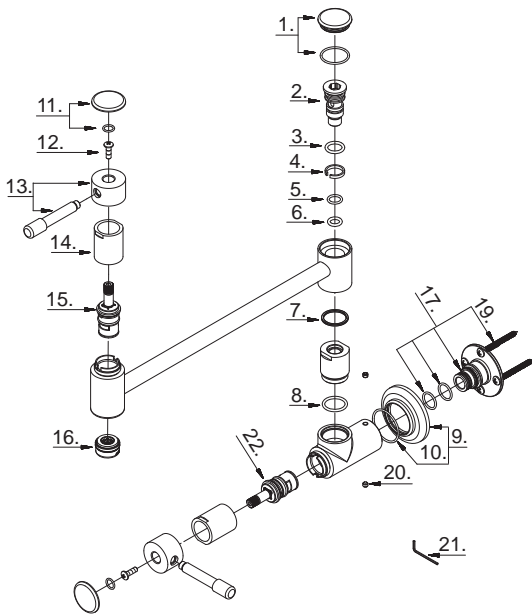

D205314 (V3)

M ODel #	Finishes	Fini	Acabado
D205314	Chrome	Chrome	Cromo
D205314SS	Stainless Steel	Acier inoxydable	Acero inoxidable

Part Name	Nom de la pièce	Nombre de Parte	Part # # de pièce # de Parte
1. Spout Cap	Capuchon pour bec	Tapón de boquilla	A603183
2. Support Nut	Écrou de support	Tuerca de soporte	A229111N
3. O-Ring (Ø9/16" ID * Ø3/4" OD)	Joint torique (Ø9/16 po ID * Ø3/4 po OD)	Empaque circular (Ø9/16 pulg. ID * Ø3/4 pulg. OD)	A004035N
4. Clip	Collier	Seguro	A012053
5. O-Ring (Ø7/16" ID * Ø9/16" OD)	Joint torique (Ø7/16 po ID * Ø9/16 po OD)	Empaque circular (Ø7/16 pulg. ID * Ø9/16 pulg. OD)	A004050N
6. O-Ring (Ø3/8" ID * Ø9/16" OD)	Joint torique (Ø3/8 po ID * Ø9/16 po OD)	Empaque circular (Ø3/8 pulg. ID * Ø9/16 pulg. OD)	A004070N
7. Washer	Rondelle	Arandela	A200005
8. O-Ring (Ø3/4" ID * Ø15/16" OD)	Joint torique (Ø3/4 po ID * Ø15/16 po OD)	Empaque circular (Ø3/4 pulg. ID * Ø15/16 pulg. OD)	A004028N
9. Flange Set	Ensemble de bride	Juego de brida	A607443
10. O-Ring (Ø1-1/4" ID * Ø1-7/16" OD)	Joint torique (Ø1-1/4 po ID * Ø1-7/16 po OD)	Empaque circular (Ø1-1/4 pulg. ID * Ø1-7/16 pulg. OD)	A072101
11. Handle Cap Set	Ensemble de capuchon de la manette	Juego de tapón	A603830
12. Screw (3/16" - 24 * 9/16" L)	Vis (3/16 po - 24 * 9/16 po L)	Tornillo (3/16 pulg. - 24 * 9/16 pulg. L)	A008044
13. Metal Handle Set	Ensemble de manette en métal	Juego de manija metálicas	A602624
14. Sleeve	Manchon	Manga	A041483
15. Ceramic Disc Cartridge	Cartouche à disque en céramique	Cartucho de disco cerámico	A507071N
16. Aerator	Brise-jet	Aireador	A500013N-50
17. Base Set	Ensemble de base	Juego de base	A603831N
18. O-Ring (Ø9/16" ID * Ø11/16" OD)	Joint torique (Ø9/16 po ID * Ø11/16 po OD)	Empaque circular (Ø9/16 pulg. ID * Ø11/16 pulg. OD)	A004115N
19. Screw (ST4.8 * 50mm L)	Vis (ST4.8 * 50mm L)	Tornillo (ST4.8 * 50mm L)	A008745
20. Screw (M5 * 4L)	Joint torique (M5 * 4L)	Empaque circular (M5 * 4L)	A075210
21. Hex Wrench (H2.5 * 19 mm L * 53 mm L)	Clé hexagonale (H2.5 * 19 mm L * 53 mm L)	Llave hexagonal (H2.5 * 19 mm L * 53 mm L)	A031000
22. Ceramic Disc Cartridge	Cartouche à disque en céramique	Cartucho de disco cerámico	A507072N