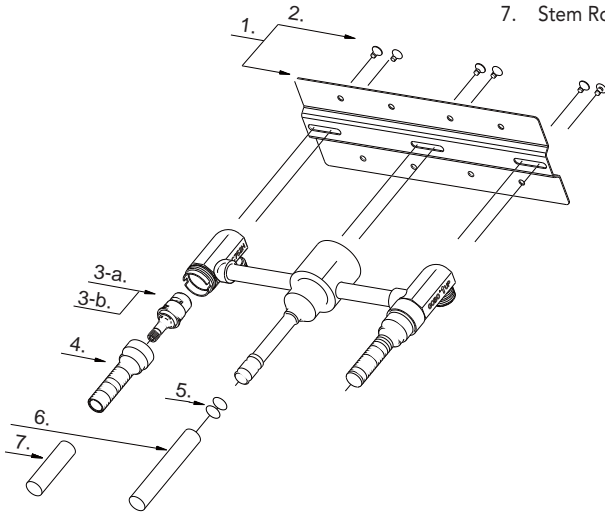

### Lista ilustrada de partes

Replacement parts, call :  
 Les pièces de rechange, appelez :  
 Partes de reemplazo, llame :  
**1-888-328-2383**  
**WWW.DANZE.COM**

D106100BT

**Two Handle Rough-In Wall Mount Valve**  
**Valve de robinetterie brute à deux manette, à montage mural**  
**Válvula para el interior de la pared, para grifo de dos llave**

Model #	Finishes	Fini	Acabado
D106100BT	Rough Brass	Laiton brut	Bronce rústico

Part Name	Nom de la pièce	Nombre de Parte	Part # # de pièce # de Parte
1. Mounting Bracket	Support de fixation	Soporte de montaje	A603908
2. Screw (3/16" - 24 * 7/16" L)	Vis (3/16 po - 24 * 7/16 po L)	Tornillo (3/16 pulg. - 24 * 7/16 pulg. L)	A008013
3-a. Ceramic Disc Cartridge-Hot	Cartouche à disque en céramique-froid	Cartucho de disco cerámico-frío	A507071N
3-b. Ceramic Disc Cartridge-Cold	Cartouche à disque en céramique-chaud	Cartucho de disco cerámico-caliente	A507072N
4. Retainer Nut	Écrou de serrage	Tuerca de retención	A603701
5. O-Ring (Ø3/8" ID * Ø1/2" OD)	Joint torique (Ø3/8 po ID * Ø1/2 po OD)	Empaque circular (Ø3/8 pulg. ID * Ø1/2 pulg. OD)	A004026N
6. Spout Rough In Cap	Capuchon de robinetterie brute du bec	Tapa protectora del vertedor	A045160
7. Stem Rough In Cap	Capuchon de robinetterie brute de tige	Tapa protectora del vástago	A045159