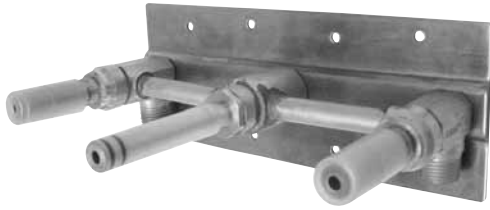

# Illustrated Parts List

## Liste de pièces illustrée

### Lista ilustrada de partes

Replacement parts, call :  
 Les pièces de rechange, appelez :  
 Partes de reemplazo, llame :  
**1-888-328-2383**  
**WWW.DANZE.COM**

D106100BT

**Two Handle Rough-In Wall Mount Valve**  
**Valve de robinetterie brute à deux manette, à montage mural**  
**Válvula para el interior de la pared, para grifo de dos llave**

Model #	Finishes	Fini	Acabado
D106100BT	Rough Brass	Laiton brut	Bronce rústico

Part Name	Nom de la pièce	Nombre de Parte	Part # # de pièce # de Parte
1. Mounting Bracket	Support de fixation	Soporte de montaje	A603908
2. Screw (3/16" - 24 * 7/16" L)	Vis (3/16 po - 24 * 7/16 po L)	Tornillo (3/16 pulg. - 24 * 7/16 pulg. L)	A008013
3-a. Ceramic Disc Cartridge-Hot	Cartouche à disque en céramique-froid	Cartucho de disco cerámico-frío	A507071N
3-b. Ceramic Disc Cartridge-Cold	Cartouche à disque en céramique-chaud	Cartucho de disco cerámico-caliente	A507072N
4. Retainer Nut	Écrou de serrage	Tuerca de retención	A603701
5. O-Ring (Ø3/8" ID * Ø1/2" OD)	Joint torique (Ø3/8 po ID * Ø1/2 po OD)	Empaque circular (Ø3/8 pulg. ID * Ø1/2 pulg. OD)	A004026N
6. Spout Rough In Cap	Capuchon de robinetterie brute du bec	Tapa protectora del vertedor	A045160
7. Stem Rough In Cap	Capuchon de robinetterie brute de tige	Tapa protectora del vástago	A045159