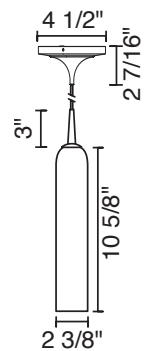

4" G9 KISS CANOPY PENDANTS

CIRO DOWN

- 320 116(bz,ch,mc)/MP
- 320 118(bz,ch,mc)/MP
- 320 119(bz,ch,mc)/MP
- 320 121(bz,ch,mc)/MP
- 320 122(bz,ch,mc)/MP
- 320 123(bz,ch,mc)/MP
- 320 124(bz,ch,mc)/MP
- 320 125(bz,ch,mc)/MP

CIRO MINI DOWN

- 321 830(bz,ch,mc)/MP
- 321 831(bz,ch,mc)/MP
- 321 832(bz,ch,mc)/MP
- 321 833(bz,ch,mc)/MP

SIERRA DOWN

- 320 114bz/MP
- 320 114ch/MP
- 320 114mc/MP

CHIANTI DOWN

- 321 820(bz,ch,mc)/MP
- 321 821(bz,ch,mc)/MP
- 321 822(bz,ch,mc)/MP
- 321 823(bz,ch,mc)/MP