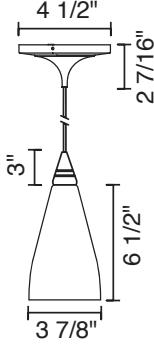

CIRO MINI DOWN

- 321 830(bz,ch,mc)/MP
- 321 831(bz,ch,mc)/MP
- 321 832(bz,ch,mc)/MP
- 321 833(bz,ch,mc)/MP

SIERRA DOWN

- 320 114bz/MP
- 320 114ch/MP
- 320 114mc/MP

CHIANTI DOWN

- 321 820(bz,ch,mc)/MP
- 321 821(bz,ch,mc)/MP
- 321 822(bz,ch,mc)/MP
- 321 823(bz,ch,mc)/MP

4" G9 KISS CANOPY PENDANTS

ZON DOWN

- 321 801bz/MP
- 321 801ch/MP
- 321 801mc/MP

LUCY DOWN

- 320 126(bz,ch,mc)/MP
- 320 127(bz,ch,mc)/MP
- 320 128(bz,ch,mc)/MP

ZARA DOWN

- 320 151(bz,ch,mc)/MP
- 320 152(bz,ch,mc)/MP
- 320 153(bz,ch,mc)/MP
- 320 154(bz,ch,mc)/MP
- 320 156(bz,ch,mc)/MP
- 320 157(bz,ch,mc)/MP

BOLERO DOWN

- 320 336(bz,ch,mc)/MP
- 320 337(bz,ch,mc)/MP
- 320 338(bz,ch,mc)/MP
- 320 339(bz,ch,mc)/MP

4" G9 KISS CANOPY PENDANTS

BLING I DOWN

- 320 168(bz,ch,mc)/MP
- 320 173(bz,ch,mc)/MP
- 320 178(bz,ch,mc)/MP
- 321 840(bz,ch,mc)/MP
- 321 841(bz,ch,mc)/MP
- 321 842(bz,ch,mc)/MP