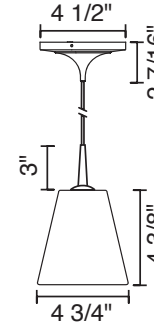

4" G9 KISS CANOPY PENDANTS

ZON DOWN

- 321 801bz/MP
- 321 801ch/MP
- 321 801mc/MP

LUCY DOWN

- 320 126(bz,ch,mc)/MP
- 320 127(bz,ch,mc)/MP
- 320 128(bz,ch,mc)/MP

ZARA DOWN

- 320 151(bz,ch,mc)/MP
- 320 152(bz,ch,mc)/MP
- 320 153(bz,ch,mc)/MP
- 320 154(bz,ch,mc)/MP
- 320 156(bz,ch,mc)/MP
- 320 157(bz,ch,mc)/MP

BOLERO DOWN

- 320 336(bz,ch,mc)/MP
- 320 337(bz,ch,mc)/MP
- 320 338(bz,ch,mc)/MP
- 320 339(bz,ch,mc)/MP

4" G9 KISS CANOPY PENDANTS

BLING I DOWN

- 320 168(bz,ch,mc)/MP
- 320 173(bz,ch,mc)/MP
- 320 178(bz,ch,mc)/MP
- 321 840(bz,ch,mc)/MP
- 321 841(bz,ch,mc)/MP
- 321 842(bz,ch,mc)/MP