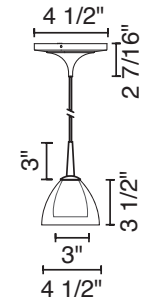

4" G9 KISS CANOPY PENDANTS

RAINBOW II DOWN

- 320 725(bz,ch,mc)/MP
- 320 726(bz,ch,mc)/MP
- 320 728(bz,ch,mc)/MP
- 320 729(bz,ch,mc)/MP
- 320 816(bz,ch,mc)/MP
- 320 817(bz,ch,mc)/MP
- 320 916(bz,ch,mc)/MP
- 320 919(bz,ch,mc)/MP