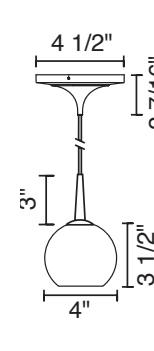

BOBO DOWN

- 320 915(bz,ch,mc)/MP
- 320 917(bz,ch,mc)/MP