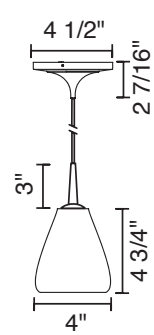

LUCY DOWN

- 320 126(bz,ch,mc)/MP
- 320 127(bz,ch,mc)/MP
- 320 128(bz,ch,mc)/MP