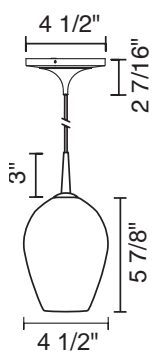

CIRO MINI DOWN

- 321 830(bz,ch,mc)/MP
- 321 831(bz,ch,mc)/MP
- 321 832(bz,ch,mc)/MP
- 321 833(bz,ch,mc)/MP

SIERRA DOWN

- 320 114bz/MP
- 320 114ch/MP
- 320 114mc/MP

CHIANTI DOWN

- 321 820(bz,ch,mc)/MP
- 321 821(bz,ch,mc)/MP
- 321 822(bz,ch,mc)/MP
- 321 823(bz,ch,mc)/MP

4" G9 KISS CANOPY PENDANTS

ZON DOWN

- 321 801bz/MP
- 321 801ch/MP
- 321 801mc/MP

LUCY DOWN

- 320 126(bz,ch,mc)/MP
- 320 127(bz,ch,mc)/MP
- 320 128(bz,ch,mc)/MP

ZARA DOWN

- 320 151(bz,ch,mc)/MP
- 320 152(bz,ch,mc)/MP
- 320 153(bz,ch,mc)/MP
- 320 154(bz,ch,mc)/MP
- 320 156(bz,ch,mc)/MP
- 320 157(bz,ch,mc)/MP

BOLERO DOWN

- 320 336(bz,ch,mc)/MP
- 320 337(bz,ch,mc)/MP
- 320 338(bz,ch,mc)/MP
- 320 339(bz,ch,mc)/MP

4" G9 KISS CANOPY PENDANTS

BLING I DOWN

- 320 168(bz,ch,mc)/MP
- 320 173(bz,ch,mc)/MP
- 320 178(bz,ch,mc)/MP
- 321 840(bz,ch,mc)/MP
- 321 841(bz,ch,mc)/MP
- 321 842(bz,ch,mc)/MP