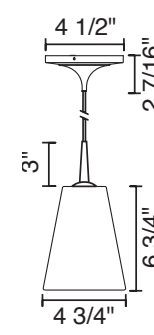

BOLERO DOWN

- 320 336(bz,ch,mc)/MP
- 320 337(bz,ch,mc)/MP
- 320 338(bz,ch,mc)/MP
- 320 339(bz,ch,mc)/MP

4" G9 KISS CANOPY PENDANTS

BLING I DOWN

- 320 168(bz,ch,mc)/MP
- 320 173(bz,ch,mc)/MP
- 320 178(bz,ch,mc)/MP
- 321 840(bz,ch,mc)/MP
- 321 841(bz,ch,mc)/MP
- 321 842(bz,ch,mc)/MP