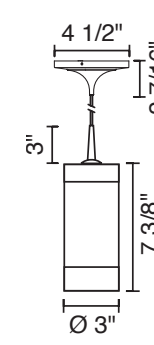

SILVA DOWN

- 320 711(bz,ch,mc)/MP
- 320 712(bz,ch,mc)/MP
- 320 713(bz,ch,mc)/MP
- 320 714(bz,ch,mc)/MP
- 320 715(bz,ch,mc)/MP
- 320 716(bz,ch,mc)/MP