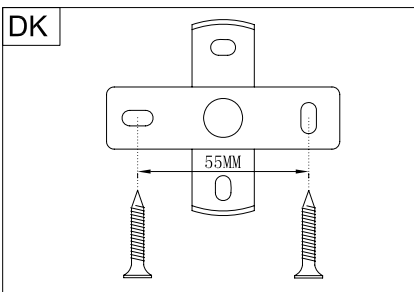

DK

For montering på eksisterende installation med 1,5 mm²

B

A

C

BLA83047-1