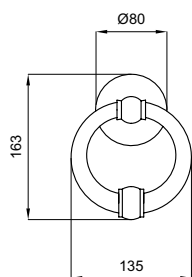

# ANELLO

OLV

**2158**  
Battente  
Door knocker  
Ø 135 mm

FINITURE / FINISHES  
OLV - OGC - AF  
PVD - PVD INOX

OLV

**2155/1**  
Battente grande  
Big door knocker  
Ø 130 mm

**2155**  
Battente piccolo  
Small door knocker  
Ø 110 mm

# VICTORIAN

**2154/1**  
Battente grande  
Big door knocker  
195x100 mm

**2154**  
Battente piccolo  
Small door knocker  
154x75 mm

FINITURE / FINISHES  
OLV - OGC  
AF - OCS

OCS

**2140/1**  
Battente grande  
Big door knocker  
195x100 mm

**2140**  
Battente piccolo  
Small door knocker  
154x75 mm

FINITURE / FINISHES  
OLV - OGC - AF

OLV