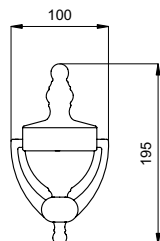

# ANELLO

OLV

**2158**  
Battente  
Door knocker  
Ø 135 mm

FINITURE / FINISHES  
OLV - OGC - AF  
PVD - PVD INOX

OLV

**2155/1**  
Battente grande  
Big door knocker  
Ø 130 mm

**2155**  
Battente piccolo  
Small door knocker  
Ø 110 mm

# VICTORIAN

**2154/1**  
Battente grande  
Big door knocker  
195x100 mm

**2154**  
Battente piccolo  
Small door knocker  
154x75 mm

FINITURE / FINISHES  
OLV - OGC  
AF - OCS

OCS

**2140/1**  
Battente grande  
Big door knocker  
195x100 mm