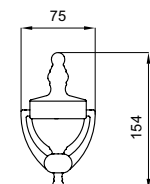

# ANELLO

OLV

**2158**  
Battente  
Door knocker  
Ø 135 mm

FINITURE / FINISHES  
OLV - OGC - AF  
PVD - PVD INOX

OLV

**2155/1**  
Battente grande  
Big door knocker  
Ø 130 mm

**2155**  
Battente piccolo  
Small door knocker  
Ø 110 mm

# VICTORIAN

**2154/1**  
Battente grande  
Big door knocker  
195x100 mm

**2154**  
Battente piccolo  
Small door knocker  
154x75 mm

FINITURE / FINISHES  
OLV - OGC  
AF - OCS

OCS

**2140/1**  
Battente grande  
Big door knocker  
195x100 mm