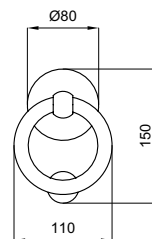

# ANELLO

OLV

**2158**  
Battente  
Door knocker  
Ø 135 mm

FINITURE / FINISHES  
OLV - OGC - AF  
PVD - PVD INOX

OLV

**2155/1**  
Battente grande  
Big door knocker  
Ø 130 mm

**2155**  
Battente piccolo  
Small door knocker  
Ø 110 mm

# VICTORIAN

**2154/1**  
Battente grande  
Big door knocker  
195x100 mm

**2154**  
Battente piccolo  
Small door knocker  
154x75 mm

FINITURE / FINISHES  
OLV - OGC  
AF - OCS

OCS

**2140/1**  
Battente grande  
Big door knocker  
195x100 mm