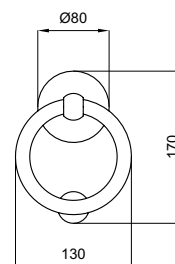

# ANELLO

OLV

**2158**  
Battente  
Door knocker  
Ø 135 mm

FINITURE / FINISHES  
OLV - OGC - AF  
PVD - PVD INOX

OLV

**2155/1**  
Battente grande  
Big door knocker  
Ø 130 mm

**2155**  
Battente piccolo  
Small door knocker  
Ø 110 mm

# VICTORIAN

**2154/1**  
Battente grande  
Big door knocker  
195x100 mm

**2154**  
Battente piccolo  
Small door knocker  
154x75 mm

FINITURE / FINISHES  
OLV - OGC  
AF - OCS

OCS

**2140/1**  
Battente grande  
Big door knocker  
195x100 mm