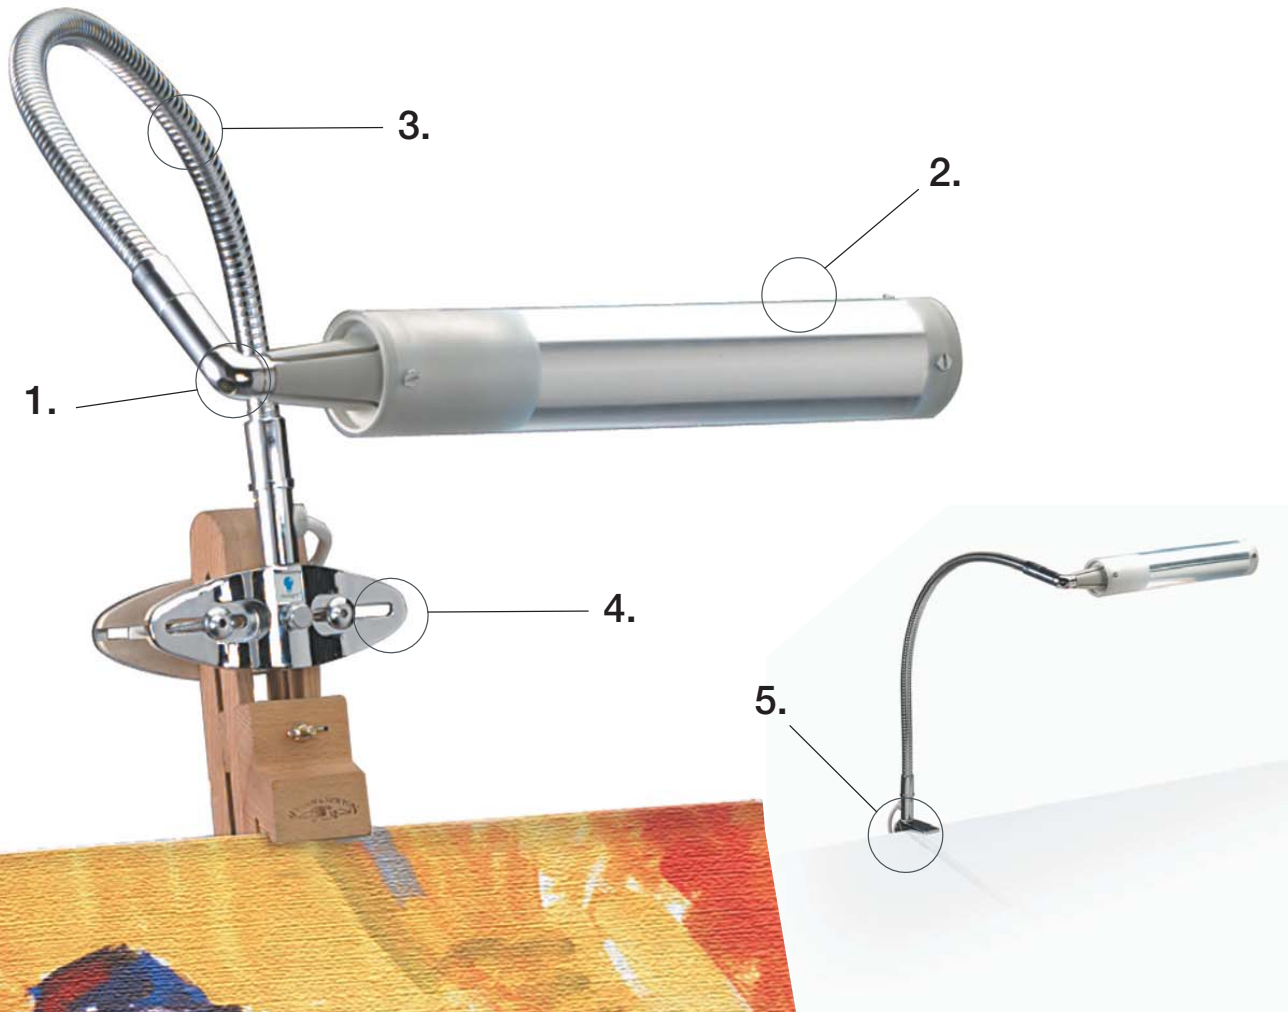

Professional Easel Lamp

1. 360° head joint to direct the light exactly where you need it
2. Bright 18w Daylight™ tube (100w equiv.) reduces eye strain and glare
3. Flexible arm and multi-position joint allow easy positioning

Supplied with two clamps

4. Easel clamp: Attaches to all floorstanding metal & wooden easels up to 5cm/2" thick
5. Table clamp: Attaches to all tables and work benches up to 5.5cm/2.25" thick

Profi Künstlerleuchte

1. Die Gelenkstange kann man um 360 Grad drehen und somit das Licht überall hinlenken wo man möchte
2. Unterstützt wird die Arbeit, durch die geringe Hitze der Tageslichtsimulation und die hohe Helligkeit, die durch die 18w Birne erzeugt wird! (entspricht 100w)
3. Flexibler Schwenkarm und Gelenk ermöglichen eine unkomplizierte Ausrichtung

Lámpara para caballete

1. Cabezal multigiratorio para dirigir la luz donde haga falta
2. Incluye tubo de 18w que simula luz "natural" día, de alto rendimiento y baja temperatura (equiv. a 100w)
3. Brazo flexible y articulación "Multi-Posición" para más fácil posicionamiento