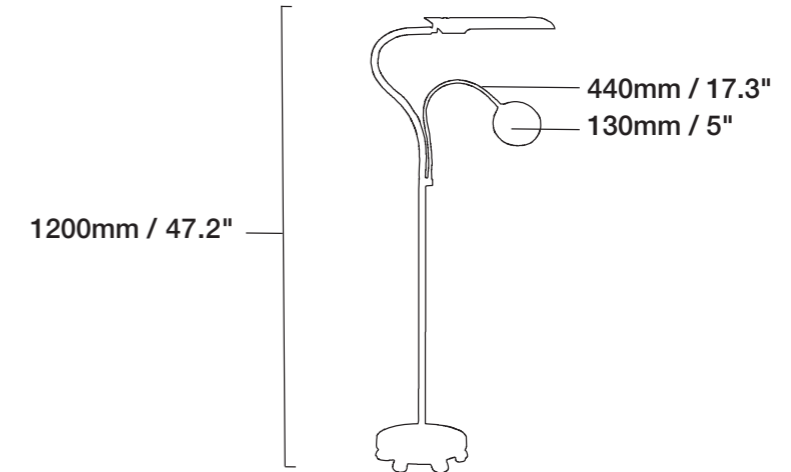

Daylight™ Floorstanding Lamp

D23030 for UK
E23030 for Europe
U23030 for USA/Canada
A23030 for Australia/NZ

Daylight™ Floorstanding Lamp

Technical information

Replacement bulb/tube code	Daylight™ Light source	Tungsten Equivalent	Average Lumens	Average Lux (26cm)	Electronic Ballast	Lens Diameter	Lens Material	Magnifications	Optional Lens	Height	Weight
D13621 for UK/Europe U13621 for USA/Canada A13621 for Australia/NZ	18w (included)	100w	1200lm	3500	no	130mm 5"	Acrylic	3 Diopt./1.75x	No	1200mm 47.2"	10kg 22lbs

Daylight™ Floorstanding Lamp

Multifunctional floorstanding lamp for all types of crafts and reading

1. Multi-angle flexible arms ensure easy positioning of the lamp
2. Bright 18w Daylight™ tube (100w equiv.) reduces eye strain and glare
3. Removable arm with 13cm/5" precision lens and 1.75X magnification
4. Rimless lens for optimal uninterrupted view of your work
5. The wheels allow you to move the lamp exactly where you want it.

Lampe Daylight™ sur pied

Idéale pour les travaux d'ouvrage, la lecture et les travaux minutieux

1. La lampe et sa loupe sont montées sur bras flexibles permettant un confort de travail maximum
2. Fournie avec un tube Lumière du Jour de 18w (100w équivalent) à faible émission de chaleur mais de grande intensité de lumière.
3. Loupe de 1,75X de haute qualité de 13cm/5" de diamètre
4. La loupe non-cerclée permet une vue ininterrompue de l'ouvrage
5. Le socle lourd doté de roulettes permet un déplacement facile et est idéal pour la réalisation de vos travaux près d'une table ou d'une chaise