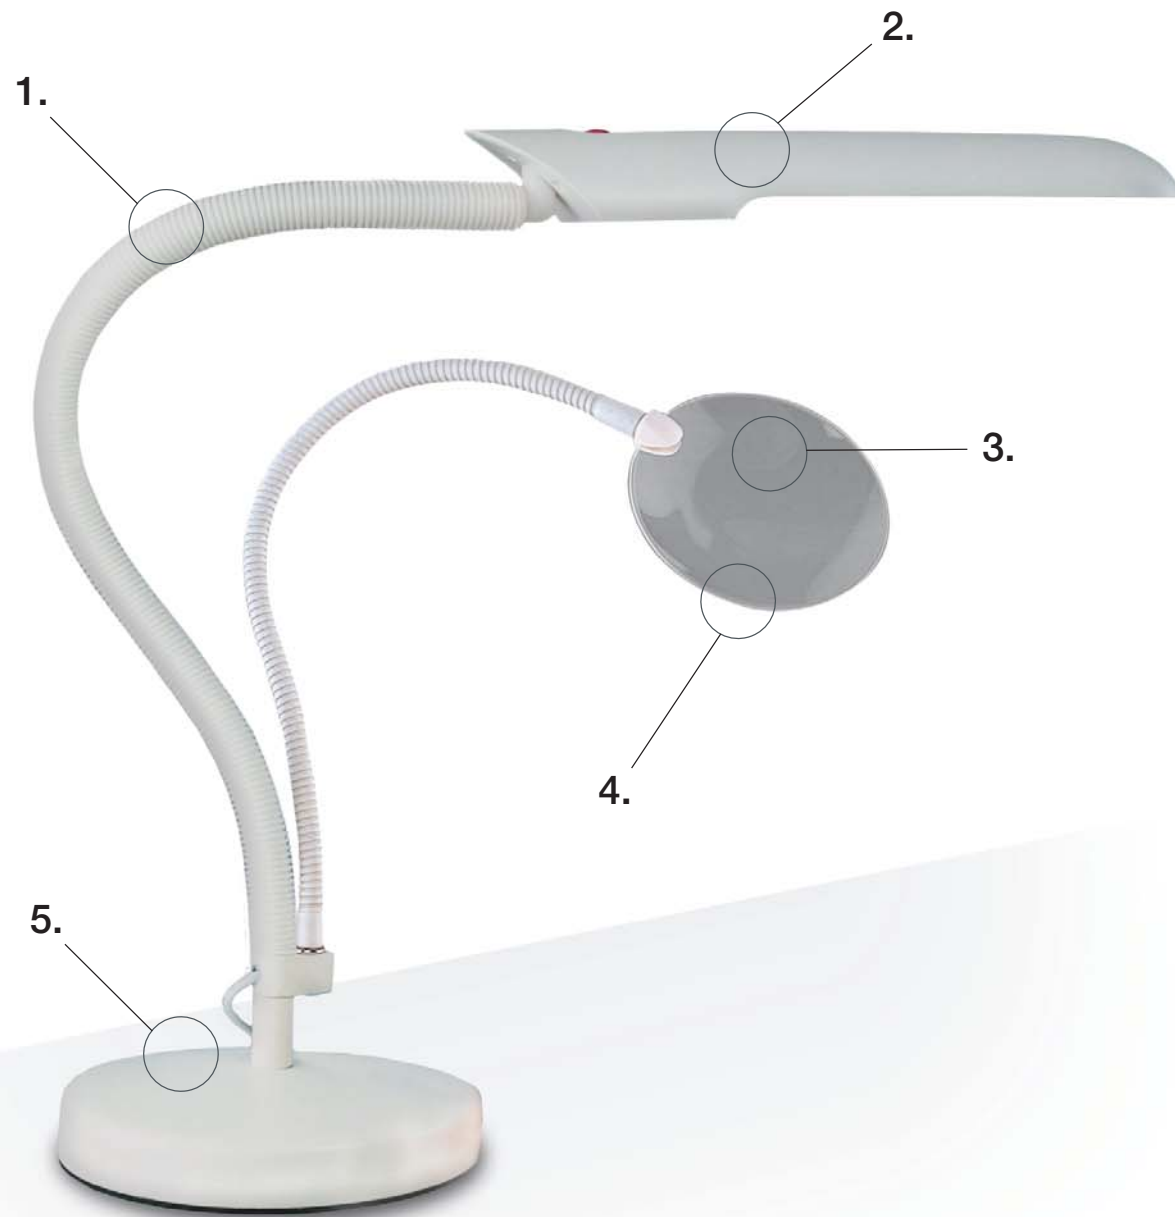

Daylight™ Table Top Lamp

Multifunctional table lamp for all types of crafts and reading

1. Multi-angle flexible arms ensure easy positioning of the lamp
2. Bright 18w Daylight™ tube (100w equiv.) reduces eye strain and glare
3. Removable arm with 13cm/5" precision lens and 1.75X magnification
4. Rimless lens for optimal uninterrupted view of your work
5. Supplied with high quality table base

Lampe Daylight™ sur socle de Table

Idéale pour les travaux d'ouvrage, la lecture et les travaux minutieux

1. La lampe et sa loupe sont montées sur bras flexibles permettant un confort de travail maximum
2. Fournie avec un tube Lumière du Jour de 18w (100w équivalent) à faible émission de chaleur mais de grande intensité de lumière.
3. Loupe de 1,75X de haute qualité de 13cm/5" de diamètre
4. La loupe non-cerclée permet une vue ininterrompue de l'ouvrage
5. Le socle de table lesté garantit à la lampe une stabilité parfaite doublée d'une mobilité sans conteste

Lámpara Daylight™ para Uso sobre Mesa

Uso ideal para lectura, labores de aguja (bordados), artesanía y otros tipos de tareas minuciosas

1. La luz y lente de aumento están acopladas a brazos individuales y flexibles, lo cual facilita encontrar la posición más cómoda de trabajo
2. Incluye tubo de 18w que simula luz "natural" día, de alto rendimiento y baja temperatura (equiv. a 100w)
3. Lente de alta calidad con un diámetro de 13cm/5" pulgadas y un aumento de 1.75X
4. Esta gran lente sin montura proporciona una cómoda y continua visión del trabajo que uno esta realizando
5. La base pesada de mesa proporciona un estable y perfecto punto movible de montaje