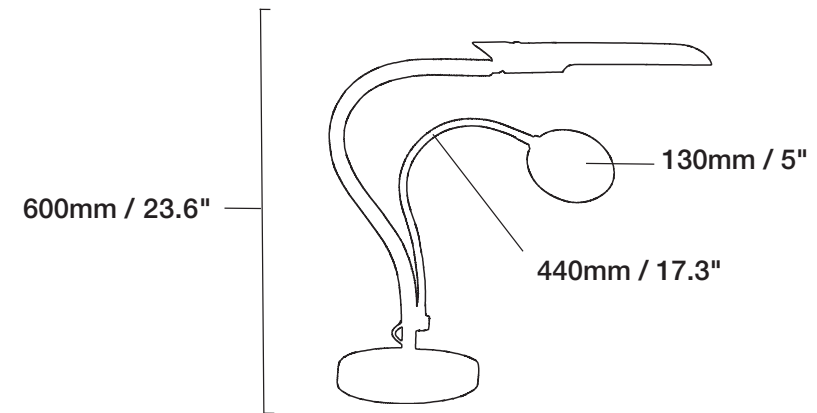

Daylight™ Table Top Lamp

D23020 for UK
E23020 for Europe
U23020 for USA/Canada
A23020 for Australia/NZ

Daylight™ Table Top Lamp

Technical information

Replacement bulb/tube code	Daylight™ Light source	Tungsten Equivalent	Average Lumens	Average Lux (26cm)	Electronic Ballast	Lens Diameter	Lens Material	Magnifications	Optional Lens	Height	Weight
D13621 for UK/Europe U13621 for USA/Canada A13621 for Australia/NZ	18w (included)	100w	1200lm	3500	no	130mm 5"	Acrylic	3 Diopt./1.75x	No	600mm 23.6"	7.6kg 16.7lbs

Daylight™ Table Top Lamp

Multifunctional table lamp for all types of crafts and reading

1. Multi-angle flexible arms ensure easy positioning of the lamp
2. Bright 18w Daylight™ tube (100w equiv.) reduces eye strain and glare
3. Removable arm with 13cm/5" precision lens and 1.75X magnification
4. Rimless lens for optimal uninterrupted view of your work
5. Supplied with high quality table base

Lampe Daylight™ sur socle de Table

Idéale pour les travaux d'ouvrage, la lecture et les travaux minutieux

1. La lampe et sa loupe sont montées sur bras flexibles permettant un confort de travail maximum
2. Fournie avec un tube Lumière du Jour de 18w (100w équivalent) à faible émission de chaleur mais de grande intensité de lumière.
3. Loupe de 1,75X de haute qualité de 13cm/5" de diamètre
4. La loupe non-cerclée permet une vue ininterrompue de l'ouvrage
5. Le socle de table lesté garantit à la lampe une stabilité parfaite doublée d'une mobilité sans conteste