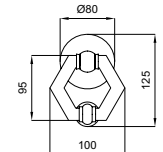

LEONE

Materiale: ottone - solid brass

OLV

OLV

FINITURE / FINISHES

OLV - OGC - AF
OGH - PVD - PVD INOX

BAROCCO

ESAGONONO

AF

2150/1
Battente piccolo
Small door knocker
120x115 mm

FINITURE / FINISHES
OLV - OGC - AF
PVD - PVD INOX

OLV

OLV

2151
Battente piccolo
Small door knocker
100x95 mm

FINITURE / FINISHES
OLV - OGC - AF

AF

OGC