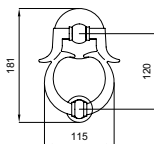

# LEONE

Materiale: ottone - solid brass

OLV

**2152**  
Battente grande  
Big door knocker  
240x140 mm

OLV

**2152-2**  
Battente medio  
Medium door knocker  
190x110 mm

**2152-1**  
Battente piccolo  
Small door knocker  
150x90 mm

# ESAGONONO

AF

**2150**  
Battente grande  
Big door knocker  
150x150 mm

**2150/1**  
Battente piccolo  
Small door knocker  
120x115 mm

FINITURE / FINISHES  
OLV - OGC - AF  
PVD - PVD INOX

OLV

OLV

**2151/1**  
Battente grande  
Big door knocker  
120x104 mm

**2151**  
Battente piccolo  
Small door knocker  
100x95 mm

FINITURE / FINISHES  
OLV - OGC - AF

AF

OGC