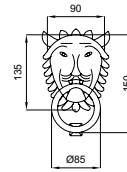

2153
Leoncino con pulsante
Bell push