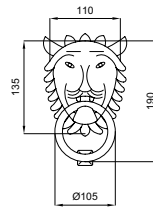

# LEONE

Materiale: ottone - solid brass

OLV

**2152**  
Battente grande  
Big door knocker  
240x140 mm

OLV

**2152-2**  
Battente medio  
Medium door knocker  
190x110 mm

**2152-1**  
Battente piccolo  
Small door knocker  
150x90 mm

# ESAGONONO

AF

**2150**  
Battente grande  
Big door knocker  
150x150 mm

**2150/1**  
Battente piccolo  
Small door knocker  
120x115 mm

FINITURE / FINISHES  
OLV - OGC - AF  
PVD - PVD INOX

OLV

OLV

**2151/1**  
Battente grande  
Big door knocker  
120x104 mm