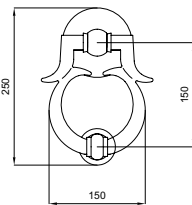

# LEONE

Materiale: ottone - solid brass

OLV

**2152**  
Battente grande  
Big door knocker  
240x140 mm

OLV

**2152-2**  
Battente medio  
Medium door knocker  
190x110 mm

**2152-1**  
Battente piccolo  
Small door knocker  
150x90 mm

# ESAGONONO

AF

**2150**  
Battente grande  
Big door knocker  
150x150 mm

**2150/1**  
Battente piccolo  
Small door knocker  
120x115 mm

FINITURE / FINISHES  
OLV - OGC - AF  
PVD - PVD INOX

OLV

OLV

**2151/1**  
Battente grande  
Big door knocker  
120x104 mm

**2151**  
Battente piccolo  
Small door knocker  
100x95 mm

FINITURE / FINISHES  
OLV - OGC - AF

AF

OGC