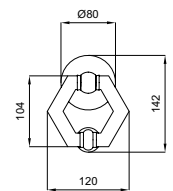

LEONE

Materiale: ottone - solid brass

OLV

OLV

FINITURE / FINISHES

OLV - OGC - AF
OGH - PVD - PVD INOX

BAROCCO

ESAGONONO

AF

2150/1
Battente piccolo
Small door knocker
120x115 mm

FINITURE / FINISHES
OLV - OGC - AF
PVD - PVD INOX

OLV

OLV

2151
Battente piccolo
Small door knocker
100x95 mm

FINITURE / FINISHES
OLV - OGC - AF

AF

OGC