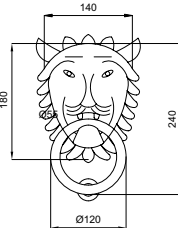

# LEONE

Materiale: ottone - solid brass

OLV

**2152**  
Battente grande  
Big door knocker  
240x140 mm

OLV

**2152-2**  
Battente medio  
Medium door knocker  
190x110 mm

**2152-1**  
Battente piccolo  
Small door knocker  
150x90 mm

# ESAGONONO

AF

**2150**  
Battente grande  
Big door knocker  
150x150 mm

**2150/1**  
Battente piccolo  
Small door knocker  
120x115 mm

FINITURE / FINISHES  
OLV - OGC - AF  
PVD - PVD INOX

OLV

OLV

**2151/1**  
Battente grande  
Big door knocker  
120x104 mm