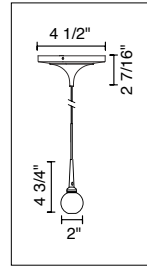

**BLING DOWN II**  
220 169(bz,ch,mc)/MP  
220 174(bz,ch,mc)/MP  
220 179(bz,ch,mc)/MP

4" KISS CANOPY PENDANTS

**MYSTIQUE DOWN**  
220 190(bz,ch,mc)/MP  
220 191(bz,ch,mc)/MP

**CRISTELLA DOWN**  
220 211ch/MP  
220 211mc/MP  
220 213(ch,mc)/MP  
220 219(bz,ch,mc)/MP