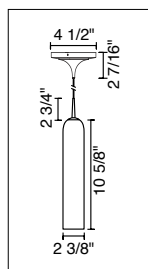

CHIANTI DOWN
221 820(bz,ch,mc)/MP
221 821(bz,ch,mc)/MP
221 822(bz,ch,mc)/MP
221 823(bz,ch,mc)/MP