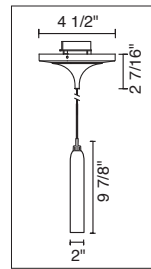

QUEENY DOWN I
220 321(bz,ch,mc)/MP
220 322(bz,ch,mc)/MP
220 323(bz,ch,mc)/MP
220 324(bz,ch,mc)/MP
220 325(bz,ch,mc)/MP
220 370(bz,ch,mc)/MP
220 371(bz,ch,mc)/MP
220 372(bz,ch,mc)/MP
220 373(bz,ch,mc)/MP

SIERRA DOWN
220 114bz/MP
220 114ch/MP
220 114mc/MP

CIRO DOWN
220 116(bz,ch,mc)/MP
220 119(bz,ch,mc)/MP
220 121(bz,ch,mc)/MP
220 122(bz,ch,mc)/MP
220 123(bz,ch,mc)/MP
220 124(bz,ch,mc)/MP
220 125(bz,ch,mc)/MP

ZARA DOWN
220 151(bz,ch,mc)/MP
220 152(bz,ch,mc)/MP
220 153(bz,ch,mc)/MP
220 154(bz,ch,mc)/MP
220 156(bz,ch,mc)/MP
220 157(bz,ch,mc)/MP

CANDLE DOWN
220 642bz/MP
220 642ch/MP
220 642mc/MP