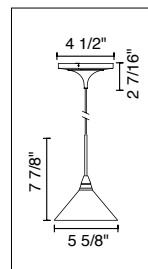

NIKAI DOWN
220 260mc/MP