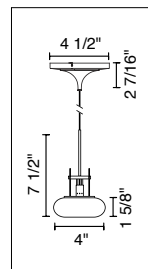

**CIRO MINI DOWN**  
221 830(bz,ch,mc)/MP  
221 831(bz,ch,mc)/MP  
221 832(bz,ch,mc)/MP  
221 833(bz,ch,mc)/MP

**KANE DOWN**  
220 050mc/MP

**SIERRA DOWN**  
220 114bz/MP  
220 114ch/MP  
220 114mc/MP

**TAKIMO DOWN**  
220 295mc/MP  
220 296mc/MP