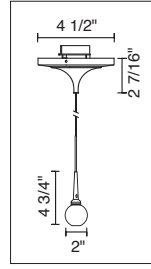

## 4" KISS CANOPY PENDANTS

**BOLERO DOWN**  
220 336(bz,ch,mc)/MP  
220 337(bz,ch,mc)/MP  
220 338(bz,ch,mc)/MP  
220 339(bz,ch,mc)/MP

**MYSTIQUE DOWN**  
220 190(bz,ch,mc)/MP  
220 191(bz,ch,mc)/MP

**ZON DOWN**  
221 801bz/MP  
221 801ch/MP  
221 801mc/MP