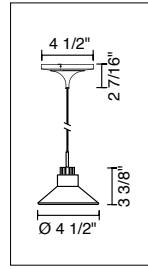

KIM DOWN
220 640(bz,ch,mc)/MP
220 641(bz,ch,mc)/MP