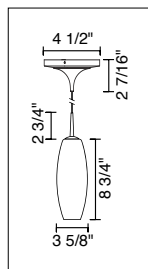

### TECHNICAL SPECIFICATIONS

Description: Kiss pendant fixture with canopy and 75 Watt transformer  
Design: Bruck-Team  
Lamp: Low pressure bi-pin: GY6.35, G4 or MR16: GX5.3

**CIRO MINI DOWN**  
221 830(bz,ch,mc)/MP  
221 831(bz,ch,mc)/MP  
221 832(bz,ch,mc)/MP  
221 833(bz,ch,mc)/MP

**KANE DOWN**  
220 050mc/MP

**SIERRA DOWN**  
220 114bz/MP  
220 114ch/MP  
220 114mc/MP

**TAKIMO DOWN**  
220 295mc/MP  
220 296mc/MP