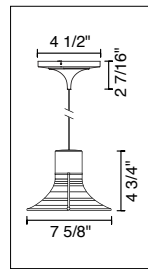

APOLLOS DOWN II
220 447mc/MP