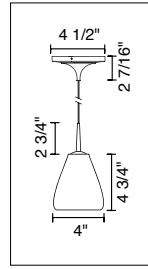

4" KISS CANOPY PENDANTS

**APOLLOS DOWN**  
220 446mc/MP

**ZON DOWN**  
221 801bz/MP  
221 801ch/MP  
221 801mc/MP

**CANDLE DOWN**  
220 642bz/MP  
220 642ch/MP  
220 642mc/MP

**LUCY DOWN**  
220 126(bz,ch,mc)/MP  
220 127(bz,ch,mc)/MP  
220 128(bz,ch,mc)/MP