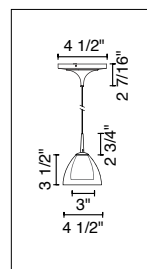

RAINBOW DOWN II
220 725(bz,ch,mc)/MP
220 726(bz,ch,mc)/MP
220 728(bz,ch,mc)/MP
220 729(bz,ch,mc)/MP
220 816(bz,ch,mc)/MP
220 817(bz,ch,mc)/MP
220 916(bz,ch,mc)/MP
220 919(bz,ch,mc)/MP