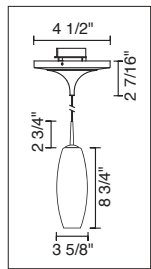

CHIANTI DOWN
221 820(bz,ch,mc)/MP
221 821(bz,ch,mc)/MP
221 822(bz,ch,mc)/MP
221 823(bz,ch,mc)/MP

CIRO DOWN
220 116(bz,ch,mc)/MP
220 119(bz,ch,mc)/MP
220 121(bz,ch,mc)/MP
220 122(bz,ch,mc)/MP
220 123(bz,ch,mc)/MP
220 124(bz,ch,mc)/MP
220 125(bz,ch,mc)/MP