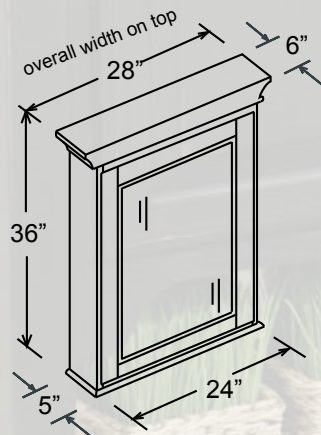

### Bath Valet:

Item Number	Size/ W x D x H	Doors	Shelves
168-BV24BK	27-3/4 x 11 x 26"	2	3

### Mirror:

Item Number	Size/ W x D x H	Mirror
168-M24BK	28 x 2 x 36"	Bevelled