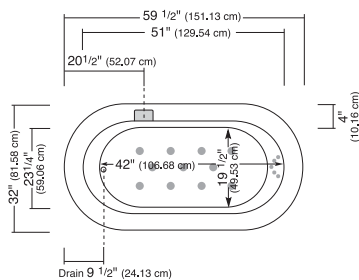

Socle de bois disponible / Wood base available

Inclut le drain, le trop plein Ultim-O et les pièces d'installation / Includes drain and Ultim-O overflow assembly

1. Mass-air: 16 Injecteurs / Injectors: • 5 Dossier / Backrest • 11 Fond / Bottom jets ○
   Activ-air: 39 Micro-jets chrome: • 7 Dossier / Backrest • 32 Contour / Perimeter jets ○
   Mass-air et /and activ-air+ ajouter /add 11/2" Activ-air+: 11 Fond / Bottom jets ⊕

Système Mass-air / Mass-air System