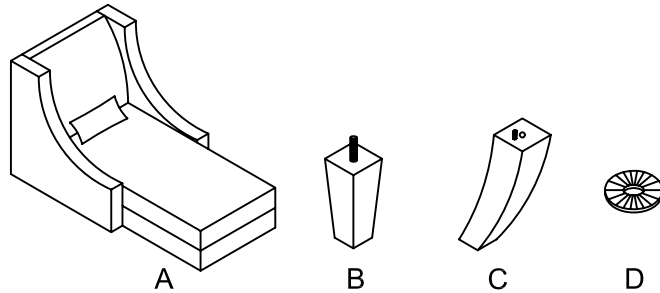

## ITEM#23020

**Component List:**

- A.Chaise. . . . . 1pc.
- B.Front Leg. . . . . 4pcs.
- C.Back Leg. . . . . 2pcs.
- D.Plastic Washer. . . . 4pcs.

**Hardware List:**

- 1.Bolt. . . . . 2pcs.
- 2.Flat Washer. . . . . 2pcs.