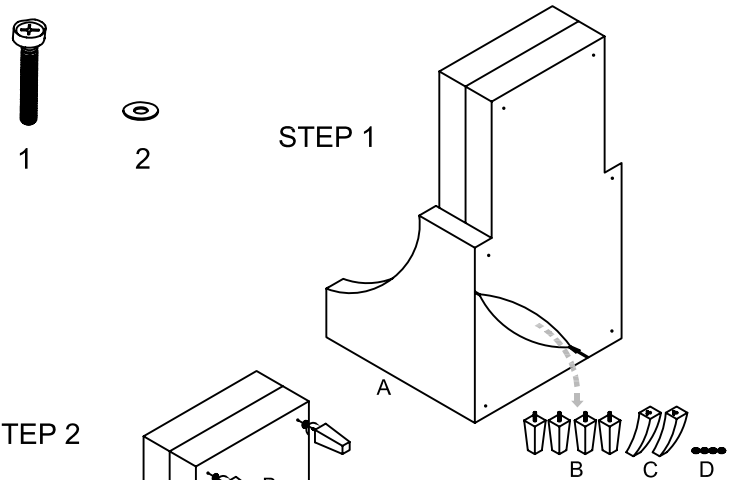

## ITEM#23020

**Component List:**

- A.Chaise. . . . . 1pc.
- B.Front Leg. . . . . 4pcs.
- C.Back Leg. . . . . 2pcs.
- D.Plastic Washer. . . . 4pcs.

**Hardware List:**

- 1.Bolt. . . . . 2pcs.
- 2.Flat Washer. . . . . 2pcs.