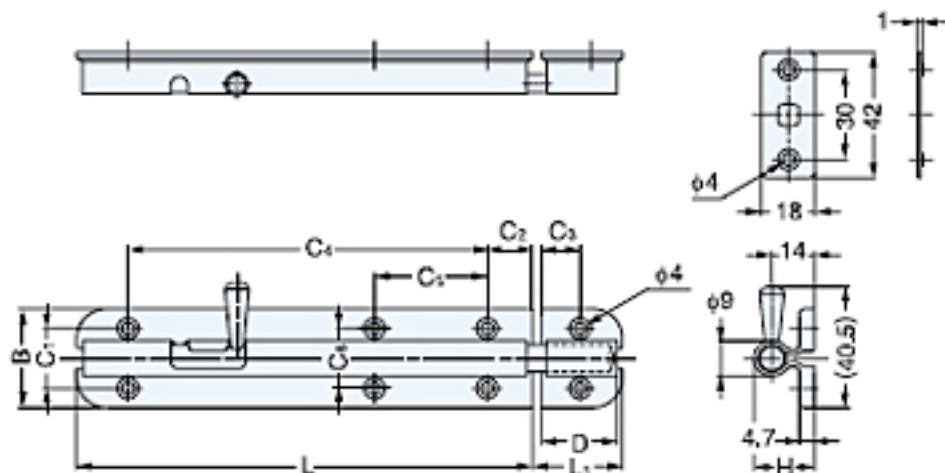

SPRING LOADED BARREL BOLT

BSS-90, 150, 240

BSS-240

BSS-90

BSS-240

Material	Finish
304 Stainless Steel	Satin

Item No.	L	L ₁	H	B	C ₁	C ₂	C ₃	C ₄	C ₅	C ₆	D	Weight (g)	Box (pcs)	Carton (pcs)
BSS- 90	90 (3-35/64")	30(1-3/16")	20	33(1-19/64")	20.5	13	13	60	-	20	24	142	15	150
BSS-150	150 (5-29/32")	30(1-3/16")	20	33(1-19/64")	20.5	13	15	115	-	20	32	215	10	100
BSS-240	240 (9-29/64")	30(1-3/16")	20	33(1-19/64")	20.5	13	15	205	60	20	32	330	6	60