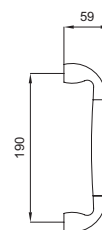

VENICE

DESIGN:
PIETRO SILVA

VENICE DUE

DESIGN:
PIETRO SILVA

OLS

1140
Maniglione 190 mm
Pull handle 190 mm

CCS

CCS

1141
Maniglione 190 mm
Pull handle 190 mm

FINITURE / FINISHES:
OLS - CCS - CNS