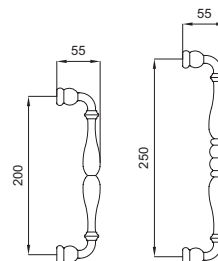

ONLY

DESIGN:
MAURO RONCHI

Materiale: ottone - *solid brass*

OLV

1165
Maniglione non passante
200 mm
Pull handle 200 mm
concealed fixing

OC

1167
Maniglione passante 200 mm
Pull handle 200 mm through
fixing

OCS

ONS

1166
Maniglione accoppiato 200 mm
Pull handle set 200 mm

OS

FINITURE / FINISHES:
OLV - OS - OGC - AF
OGH - OC - OCS - ONS

LIRICA

OLV

1195
Maniglione 200 mm
Pull handle 200 mm

OBV

1196
Maniglione 250 mm
Pull handle 250 mm

AF

FINITURE / FINISHES:
OLV - OGC - AF - OGH
BSS - OBV - FAN - SIL