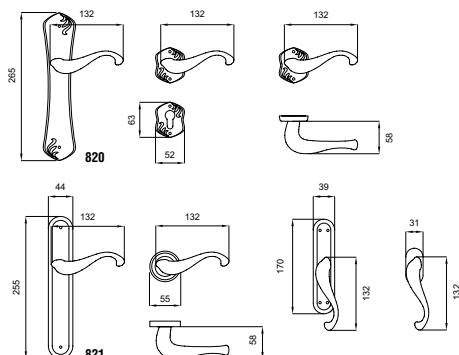

**820**  
Maniglia su placca Latina  
Door handle on Latina plate

**821**  
Maniglia su placca Cometa  
Door handle on Cometa plate

**824**  
Maniglia su rosetta e bocchetta  
Latina  
Door handle on Latina rose  
and escutcheon

**825**  
Maniglia su rosetta e bocchetta  
ottone 55 mm  
Door handle on brass rose  
and escutcheon 55 mm

**828C**  
Cremonese con meccanismo  
Window handle with mechanism

**828M**  
Martellina q,7 senza meccanismo  
Window handle 7 mm square without  
mechanism

**829**  
Martellina DK  
DK window handle

FINITURE / FINISHES  
OLV - OS - OGC - OBV - OGH - BSS  
FAN - SIL - OC - OCS - ONS - PVD  
INOX

**824 OLV**  
Maniglia su rosetta e bocchetta Latina  
Door handle on Latina rose and escutcheon