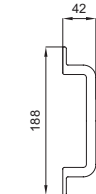

DANIELA

DANIELA
PORCELLANA

ELENA