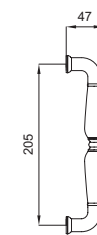

MANIGLIONI - PULL HANDLES

Materiale: ottone - solid brass

fmmartinelli.it

OLV+P1

1150
Maniglione
Pull handle

AF+P6

OLV

1163
Maniglietta
Short pull handle