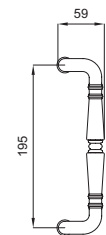

MANIGLIONI - PULL HANDLES

Materiale: ottone - solid brass

FAN

1150
Maniglione
Pull handle

AF

OLV

1170
Maniglione spostato
Projecting pull handle

AF

MANIGLIONI - PULL HANDLES

Materiale: ottone - solid brass

fmmartinelli.it

OLV+P1

1150
Maniglione
Pull handle

AF+P6

OLV

1163
Maniglietta
Short pull handle