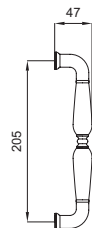

DANIELA

Materiale: ottone - solid brass

martinelli
HANDLES WITH CARE

FAN

1150
Maniglione 205 mm
Pull handle 205 mm

AF

OLV

1170
Maniglione spostato 195 mm
Projecting pull handle 195 mm

AF

FINITURE / FINISHES:

OLV - OGC - AF - OGH
OBV - FAN - SIL

DANIELA PORCELLANA

ELENA

OLV+P1

1150
Maniglione 205 mm
Pull handle 205 mm

AF+P6

1170
Maniglione spostato 195 mm
Projecting pull handle 195 mm

FINITURE / FINISHES:

OLV+P1 - AF+P1 - FAN+P1
AF+P6 - AB+P6 - OBV+P6
AB+P8

OLV

1163
Maniglietta 158 mm
Short pull handle 158 mm

OCS

AF

1164
Maniglietta 188 mm
Short pull handle 188 mm