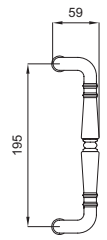

DANIELA

Materiale: ottone - solid brass

martinelli
HANDLES WITH CARE

FAN

1150
Maniglione 205 mm
Pull handle 205 mm

AF

OLV

1170
Maniglione spostato 195 mm
Projecting pull handle 195 mm

AF

FINITURE / FINISHES:

OLV - OGC - AF - OGH
OBV - FAN - SIL

DANIELA PORCELLANA

ELENA

OLV+P1

1150
Maniglione 205 mm
Pull handle 205 mm

AF+P6

1170
Maniglione spostato 195 mm
Projecting pull handle 195 mm

FINITURE / FINISHES:

OLV+P1 - AF+P1 - FAN+P1
AF+P6 - AB+P6 - OBV+P6
AB+P8

OLV

1163
Maniglietta 158 mm
Short pull handle 158 mm

OCS

AF

1164
Maniglietta 188 mm
Short pull handle 188 mm