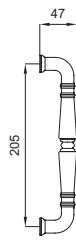

DANIELA

Materiale: ottone - solid brass

martinelli
HANDLES WITH CARE

FAN

1150
Maniglione 205 mm
Pull handle 205 mm

AF

OLV

1170
Maniglione spostato 195 mm
Projecting pull handle 195 mm

AF

FINITURE / FINISHES:

OLV - OGC - AF - OGH
OBV - FAN - SIL

DANIELA PORCELLANA

ELENA

OLV+P1

1150
Maniglione 205 mm
Pull handle 205 mm

AF+P6

1170
Maniglione spostato 195 mm
Projecting pull handle 195 mm

FINITURE / FINISHES:

OLV+P1 - AF+P1 - FAN+P1
AF+P6 - AB+P6 - OBV+P6
AB+P8

OLV

1163
Maniglietta 158 mm
Short pull handle 158 mm

OCS

AF

1164
Maniglietta 188 mm
Short pull handle 188 mm