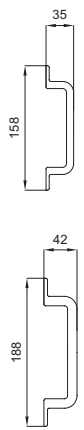

DANIELA

Materiale: ottone - solid brass

martinelli
HANDLES WITH CARE

FAN

1150
Maniglione 205 mm
Pull handle 205 mm

AF

OLV

1170
Maniglione spostato 195 mm
Projecting pull handle 195 mm

AF

FINITURE / FINISHES:

OLV - OGC - AF - OGH
OBV - FAN - SIL

DANIELA PORCELLANA

ELENA

OLV+P1

1150
Maniglione 205 mm
Pull handle 205 mm

AF+P6

1170
Maniglione spostato 195 mm
Projecting pull handle 195 mm

FINITURE / FINISHES:

OLV+P1 - AF+P1 - FAN+P1
AF+P6 - AB+P6 - OBV+P6
AB+P8

OLV

1163
Maniglietta 158 mm
Short pull handle 158 mm

OCS

AF

1164
Maniglietta 188 mm
Short pull handle 188 mm

FINITURE / FINISHES:

OLS - OGC - AF - AB
OGH - OC - OCS - ONS