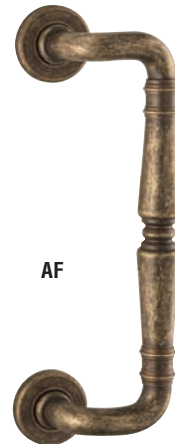

DANIELA

Materiale: ottone - solid brass

martinelli
HANDLES WITH CARE

FAN

1150
Maniglione 205 mm
Pull handle 205 mm

AF

OLV

1170
Maniglione spostato 195 mm
Projecting pull handle 195 mm

AF

FINITURE / FINISHES:

OLV - OGC - AF - OGH
OBV - FAN - SIL

DANIELA PORCELLANA

ELENA

OLV+P1

1150
Maniglione 205 mm
Pull handle 205 mm

AF+P6

1170
Maniglione spostato 195 mm
Projecting pull handle 195 mm

FINITURE / FINISHES:

OLV+P1 - AF+P1 - FAN+P1
AF+P6 - AB+P6 - OBV+P6
AB+P8

OLV

1163
Maniglietta 158 mm
Short pull handle 158 mm

OCS

AF

1164
Maniglietta 188 mm
Short pull handle 188 mm