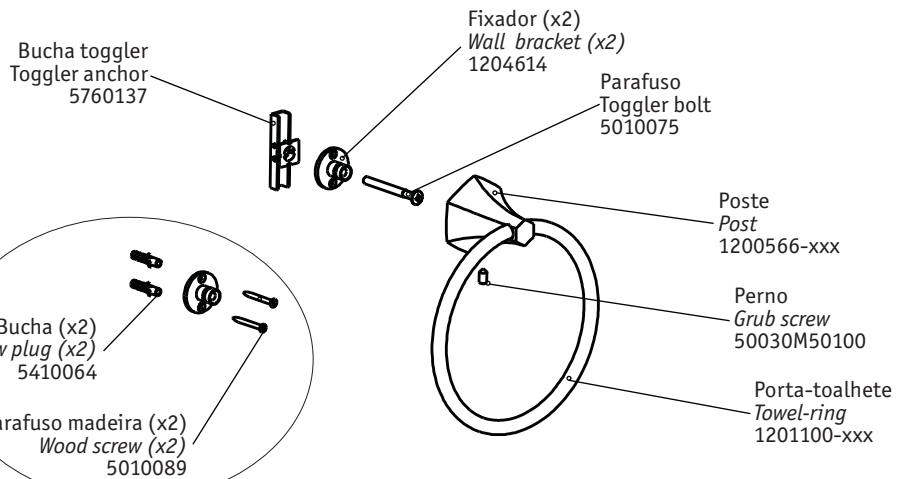

INSTRUÇÕES DE INSTALAÇÃO INSTALLATION INSTRUCTIONS

Hexa

Porta-toalhete / Towel ring

código/code | 12490HX-xxx
401 440 xxx (USA)

Em alternativa
Alternatively
Instalação com bucha nylon
Installation with rawplug
(incluído/included)

Nota / Note: xxx indica o código do acabamento. / xxx represent different finishes.

dimensões milímetros/dimensions mm
(dimensões polegadas/dimensions inches)

TORNEIRAS / PLUMBING

CIFIAL Torneiras, S.A.
Portugal T +351 256 780 700 F +351 256 780 710 cifial@cifial.pt www.cifial.pt