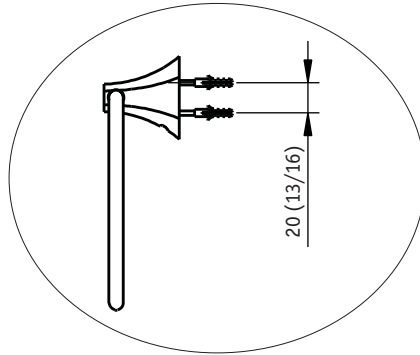

INSTRUÇÕES DE INSTALAÇÃO INSTALLATION INSTRUCTIONS

Hexa

Porta-toalhete / Towel ring

código/code | 12490HX-xxx
401 440 xxx (USA)

Em alternativa
Alternatively
Instalação com bucha nylon
Installation with rawplug
(incluído/included)

Nota / Note: xxx indica o código do acabamento. / xxx represent different finishes.

dimensões milímetros/dimensions mm
(dimensões polegadas/dimensions inches)

TORNEIRAS / PLUMBING

CIFIAL Torneiras, S.A.
Portugal T +351 256 780 700 F +351 256 780 710 cifial@cifial.pt www.cifial.pt