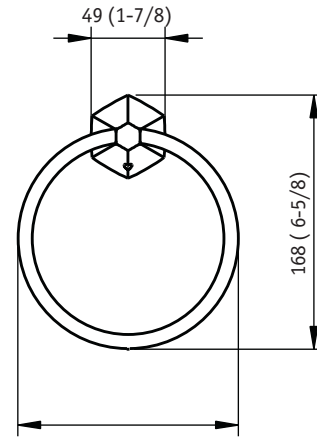

INSTRUÇÕES DE INSTALAÇÃO INSTALLATION INSTRUCTIONS

Hexa

Porta-toalhete / Towel ring

código/code | 12490HX-xxx
401 440 xxx (USA)

Em alternativa
Alternatively
Instalação com bucha nylon
Installation with rawplug
(incluído/included)

Nota / Note: xxx indica o código do acabamento. / xxx represent different finishes.

dimensões milímetros/dimensions mm
(dimensões polegadas/dimensions inches)

TORNEIRAS / PLUMBING

CIFIAL Torneiras, S.A.
Portugal T +351 256 780 700 F +351 256 780 710 cifial@cifial.pt www.cifial.pt