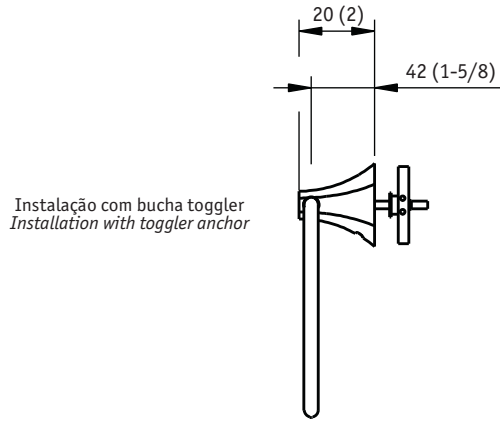

INSTRUÇÕES DE INSTALAÇÃO INSTALLATION INSTRUCTIONS

Hexa

Porta-toalhete / Towel ring

código/code | 12490HX-xxx
401 440 xxx (USA)

Em alternativa
Alternatively
Instalação com bucha nylon
Installation with rawplug
(incluído/included)

Nota / Note: xxx indica o código do acabamento. / xxx represent different finishes.

dimensões milímetros/dimensions mm
(dimensões polegadas/dimensions inches)

TORNEIRAS / PLUMBING

CIFIAL Torneiras, S.A.
Portugal T +351 256 780 700 F +351 256 780 710 cifial@cifial.pt www.cifial.pt