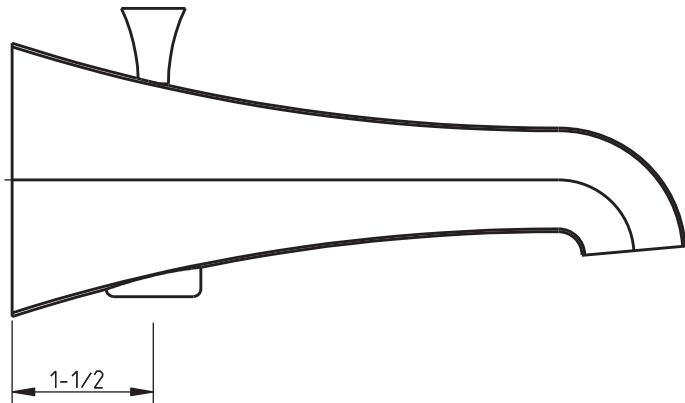

TECHNICAL SPECIFICATIONS

Hexa

Diverter tub spout

code | 201 886 xxx

5663559
983HX000W03

dimensions inches

PLUMBING

CIFIAL USA
USA P +1800 5284904 F +1800 5281969 info@cifialusa.com www.cifialusa.com
CIFIAL Torneiras, S.A.
Portugal T +351 256 780 700 F +351 256 780 710 cifial@cifial.pt www.cifial.pt
CIFIALDECOR, S.A.
Espanha T +34 916 110 261 F +34 916 103 694 cifialdecor@infonegocio.com
CIFIAL UK, Ltd.
UK P +44 1933 402 008 F +44 1933 402 063 sales@cifial.co.uk www.cifial.co.uk

Diverter knob
3411013-xxx

Diverter spout
3325108-xxx

Diverter assembly
3490064

O-ring
5310200-200

Retaining cap
5712598