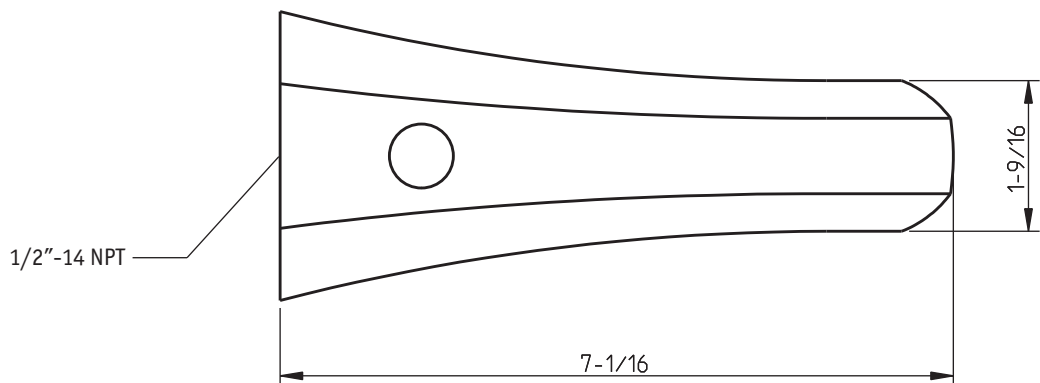

TECHNICAL SPECIFICATIONS

Hexa

Diverter tub spout

code | 201 886 xxx

5663559
983HX000W03

dimensions inches

PLUMBING

CIFIAL USA
USA P +1800 5284904 F +1800 5281969 info@cifialusa.com www.cifialusa.com
CIFIAL Torneiras, S.A.
Portugal T +351 256 780 700 F +351 256 780 710 cifial@cifial.pt www.cifial.pt
CIFIALDECOR, S.A.
Espanha T +34 916 110 261 F +34 916 103 694 cifialdecor@infonegocio.com
CIFIAL UK, Ltd.
UK P +44 1933 402 008 F +44 1933 402 063 sales@cifial.co.uk www.cifial.co.uk

Diverter knob
3411013-xxx

Diverter spout
3325108-xxx

Diverter assembly
3490064

O-ring
5310200-200

Retaining cap
5712598