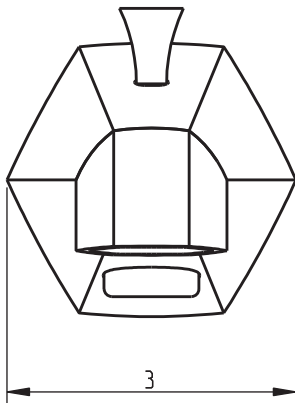

TECHNICAL SPECIFICATIONS

Hexa

Diverter tub spout

code | 201 886 xxx

5663559
983HX000W03

dimensions inches

PLUMBING

CIFIAL USA
USA P +1800 5284904 F +1800 5281969 info@cifialusa.com www.cifialusa.com
CIFIAL Torneiras, S.A.
Portugal T +351 256 780 700 F +351 256 780 710 cifial@cifial.pt www.cifial.pt
CIFIALDECOR, S.A.
Espanha T +34 916 110 261 F +34 916 103 694 cifialdecor@infonegocio.com
CIFIAL UK, Ltd.
UK P +44 1933 402 008 F +44 1933 402 063 sales@cifial.co.uk www.cifial.co.uk

Diverter knob
3411013-xxx

Diverter spout
3325108-xxx

Diverter assembly
3490064

O-ring
5310200-200

Retaining cap
5712598