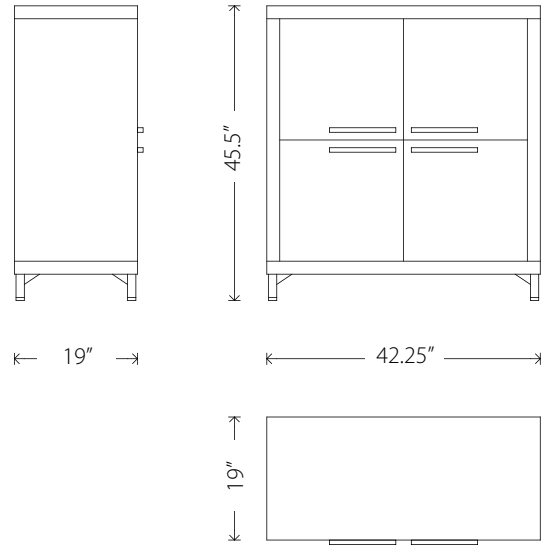

Silva hutch

NUOVO

size : 42¼ x 19 x 45½"

SKU colours :

HGSD279 white | white lacquer

HGSD280 walnut | black lacquer

minimum order : 2

multiples of : 1

box size : 44 x 21 x 45"

box details : 7 ply cardboard box

cuft : 23.9

gw : 189.6 lbs

nw : 183 lbs

cbm : 0.677

shipping format : LTL

assembly instructions : **not applicable**