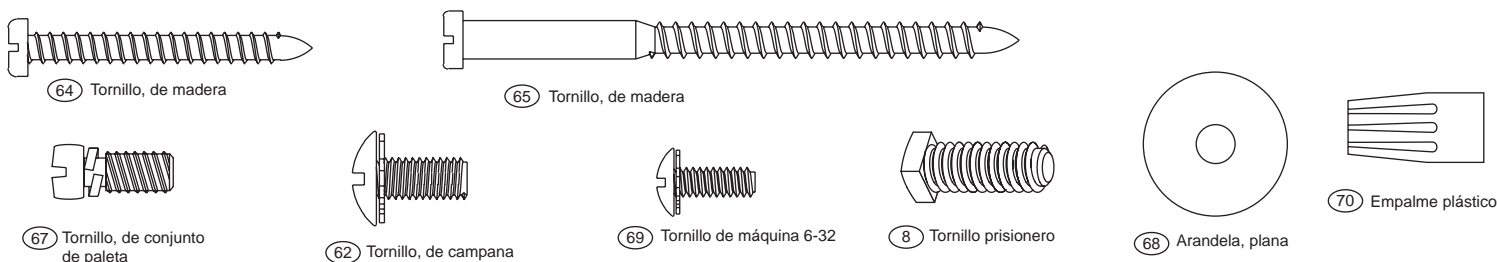

Materiales (dibujados a escala)

Lista de piezas

| | | No. del modelo | 25522 | 25521 | |
|--------------|-----------------|---|-----------------|-----------------|--------------|
| | | No. del dibujo de ensamblaje | 97434-01 | 97434-02 | |
| | | Acabado | Bronce nuevo | Blanco | |
| No. del ítem | Nombre del ítem | Cantidad | No. de la pieza | No. de la pieza | |
| 1 | * | Equipo de sistema de colgar | 1 | 94335-08 | 94335-08 |
| 2 | | Placa de techo | 1 | ----- | ----- |
| 3 | | Campana | 1 | ----- | ----- |
| 5 | | Junta (guarnición) del cielorraso | 1 | ----- | ----- |
| 7 | | Bola de suspensión / Conjunto de varilla | 1 | ----- | ----- |
| 8 | | Tornillo prisionero | 1 | ----- | ----- |
| 62 | | Tornillo de la campana | 4 | ----- | ----- |
| 64 | | Tornillo, de madera | 2 | ----- | ----- |
| 65 | | Tornillo, de madera | 2 | ----- | ----- |
| 68 | | Arandela plana | 4 | ----- | ----- |
| 12 | | Cubierta del adaptador | 1 | 75079-01 | 75079-01 |
| 28 | | Conjunto del interruptor /alojamiento | 1 | 86028-01 | 86028-01 |
| 29 | | Cubierta de la caja del interruptor | 1 | 73853-01 | 73853-01 |
| 41 | | Botón taponador de la caja del interruptor | 1 | 73854-01 | 73854-01 |
| 60 | * | Equipo de herrajes | 1 | 97434-00-850 | 97434-00-851 |
| 67 | | Tornillo, de conjunto de paleta | 6 | 63755-06 | 63755-06 |
| 69 | | Tornillo de máquina 6-32 | 3 | 74506-02 | 74506-02 |
| 70 | | Empalme plástico | 4 | 05172-01 | 05172-01 |
| 75 | | Kit de equilibrado | 1 | 07570-01 | 07570-01 |
| 76 | | Pendiente del tirador de cadena | 2 | 74393-05 | 74393-05 |
| 78 | | Tirador de cadena | 2 | 63756-03 | 63756-03 |
| 99 | | Juego de paletas | 1 | 94804-01 | 94804-02 |
| 150 | | Globo / Pantalla | 1 | 85606-01 | 85606-01 |
| 205 | | Terminal simulado, macho | 1 | 08200-01 | 08200-01 |
| 206 | | Terminal simulado, hembra | 1 | 08198-01 | 08198-01 |
| 243 | | Empaquetadura de adaptador | 1 | 75079-01 | 75079-01 |