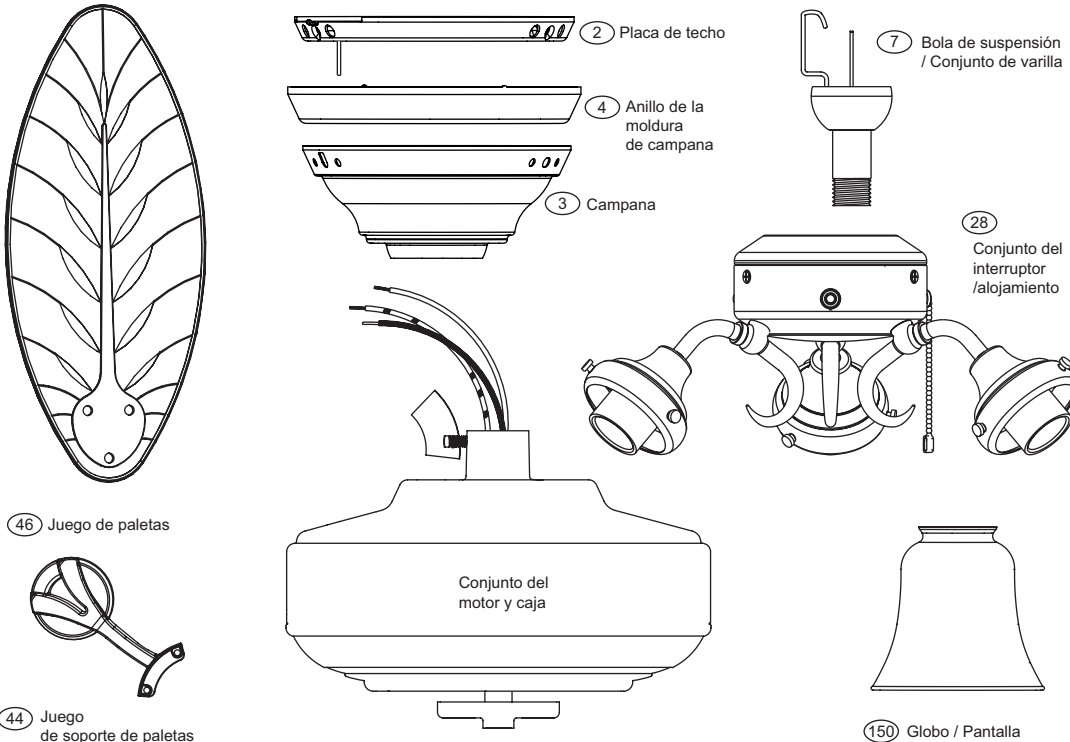

GUÍA DE PIEZAS

STOP

Use la Guía de Piezas de abajo para verificar que todas las piezas estén incluidas en la caja.

Si alguna pieza falta o está dañada, llame al teléfono 1-888-830-1326.

POR FAVOR NO DEVUELVA ESTE PRODUCTO A LA TIENDA DONDE LO COMPRÓ.

Antes de instalar su ventilador, anote la información siguiente para sus archivos y asistencia con la garantía.

Piezas del ventilador (no dibujadas a escala)

Nombre del modelo _____
No. de catálogo _____
No. de serie _____
Fecha de compra _____
Lugar de compra _____

Si alguna pieza falta o está rota:
Llame al teléfono 1-888-830-1326

Si el ventilador no funciona:

1. Consulte la guía de localización de fallas en su manual de instrucciones.

Para información adicional sobre:

Productos al teléfono 1-800-248-2222 para
Localización de distribuidores
Localización de centros de servicio
Llame al teléfono 1-800-448-6837
www.hunterfan.com

Materiales (dibujados a escala)