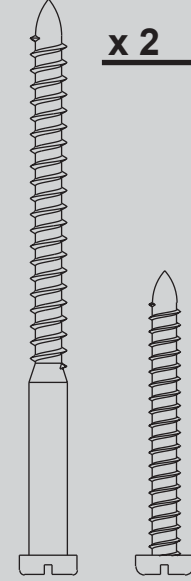

Hardware

(Drawn to Scale)

x 1

x 2

x 4

x 2

x 3

x 4

Wire Connector

Low Profile Washer

3" Wood Screw

Flat Washer

1.5" Wood Screw

Locking Screw

Canopy Screw

Screw, Machine, 8-32

Lista de piezas	No. del modelo	25860	25864	25865	25866	25869	25867
	No. del dibujo de ensamblaje	93738-01	93738-02	93738-03	93738-04	93738-05	93738-06
Nombre del ítem	Acabado	Latón antiguo	Latón brillante	Negro	Blanco	Blanco/Bronce	Níquel pulido
	Cantidad	No. de la pieza	No. de la pieza	No. de la pieza	No. de la pieza	No. de la pieza	No. de la pieza
Kit del sistema de suspensión		94945-05	94945-01	94945-19	94945-03	94945-04	94945-09
Placa de techo							
Campana							
Anillo de la moldura de campana							
Bola de suspensión / Conjunto de varilla							
Roseta de perfil bajo							
Tornillo, de campana							
Tornillo, de madera							
Arandela, plana							
Aislador de montaje							
Tornillo de fijación							
Juego de paletas	1	73922-17	73922-17	73922-15	74002-25	74002-25	74296-98
Tornillo, de armadura de soporte de paleta	11	63755-05	63755-05	63755-05	63755-05	63755-05	63755-05
	1	84007-01	84007-01	84007-01	84007-01	84007-01	84007-01
	1	96757-01	96757-01	96757-01	96757-01	96757-01	96757-01
Kit de materiales	1	93738-00-860	93738-01-860	93738-02-860	93738-03-860	93738-04-860	93738-05-860
Arandela de caucho, de paleta							
Tornillo, de conjunto de paleta							
Tornillo, mecánico, 6-32							
Empalme plástico							
Tornillo, del conjunto de la caja del interruptor							
Kit de equilibrado	1	07570-01	07570-01	07570-01	07570-01	07570-01	07570-01