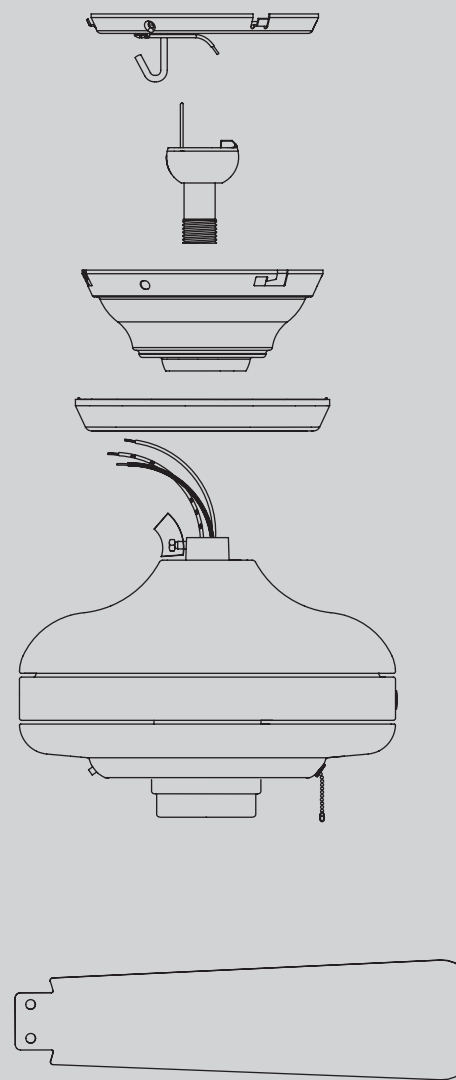

GUÍA DE PIEZAS

PARADA

Consulte esta Guía de partes para asegurarse de que todas las partes estén incluidas en la caja.

Si falta alguna parte, NO DEVUELVA ESTE PRODUCTO A LA TIENDA. Solicite ayuda al 888-830-1326. ESTA GUÍA DE PARTES SOLAMENTE ES REFERENCIAL. CONSULTE LAS INSTRUCCIONES COMPLETAS DE ENSAMBLAJE EN EL MANUAL DE INSTALACIÓN

Lista de piezas	No. del modelo	25860	25864	25865	25866	25869	25867
	No. del dibujo de ensamblaje	93738-01	93738-02	93738-03	93738-04	93738-05	93738-06
Nombre del ítem	Acabado	Latón antiguo	Latón brillante	Negro	Blanco	Blanco/Bronce	Níquel pulido
	Cantidad	No. de la pieza	No. de la pieza	No. de la pieza	No. de la pieza	No. de la pieza	No. de la pieza
Kit del sistema de suspensión		94945-05	94945-01	94945-19	94945-03	94945-04	94945-09
Placa de techo							
Campana							
Anillo de la moldura de campana							
Bola de suspensión / Conjunto de varilla							
Roseta de perfil bajo							
Tornillo, de campana							
Tornillo, de madera							
Arandela, plana							
Aislador de montaje							
Tornillo de fijación							
Juego de paletas	1	73922-17	73922-17	73922-15	74002-25	74002-25	74296-98
Tornillo, de armadura de soporte de paleta	11	63755-05	63755-05	63755-05	63755-05	63755-05	63755-05
	1	84007-01	84007-01	84007-01	84007-01	84007-01	84007-01
	1	96757-01	96757-01	96757-01	96757-01	96757-01	96757-01
Kit de materiales	1	93738-00-860	93738-01-860	93738-02-860	93738-03-860	93738-04-860	93738-05-860
Arandela de caucho, de paleta							
Tornillo, de conjunto de paleta							
Tornillo, mecánico, 6-32							
Empalme plástico							
Tornillo, del conjunto de la caja del interruptor							
Kit de equilibrado	1	07570-01	07570-01	07570-01	07570-01	07570-01	07570-01